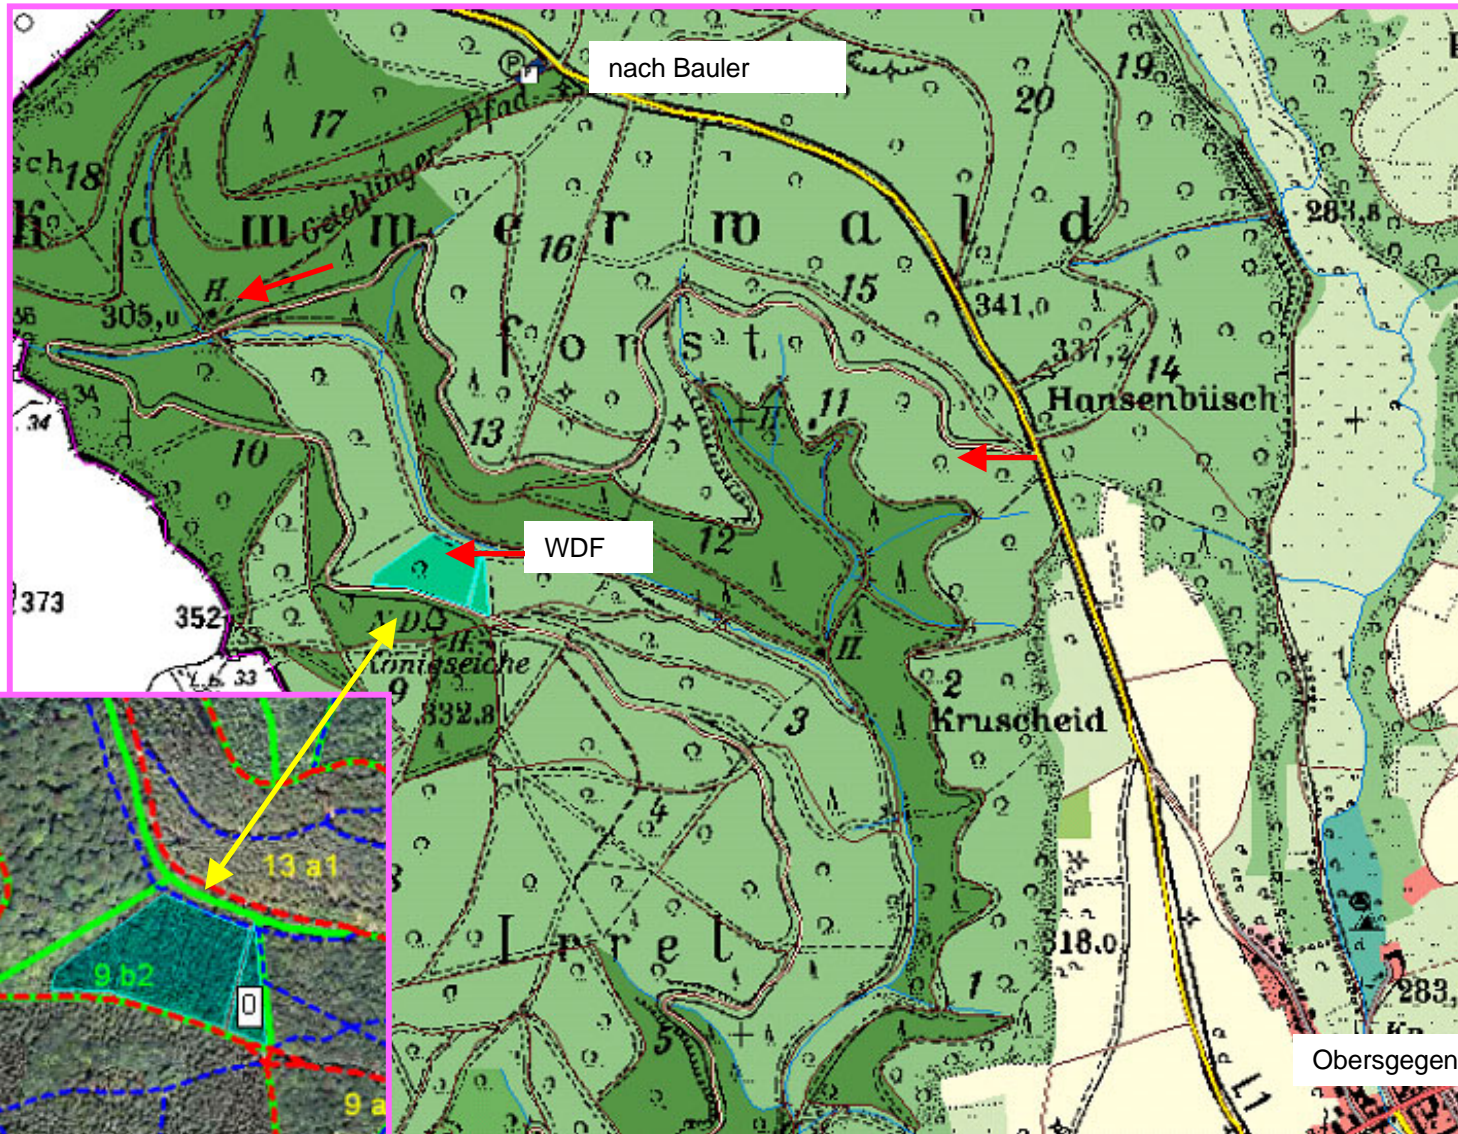

WDF_Neuerburg_Dou1

P E S I S - D O U G L A S

WDF_Neuerburg_Dou1

WDF_Neuerburg_REi1

Die Douglasien Demofläche liegt im Revier Ourtal des Forstamtes Neuerburg. Zuständiger Revierleiter ist Herr Stefan Weil.

- ❖ Gesamtgröße der Fläche: **1,4 ha** (davon 0,2 ha Nullfläche)
- ❖ Entstehung: **1979** Pflanzung
- ❖ Anlage der Fläche: Herbst **2007**
- ❖ Ausleseebäume je Hektar: **39**
- ❖ mittlerer BHD Herbst 2007: **27,5 cm** (Nullfl. **28,6 cm**)
- ❖ bisherige Anzahl der Eingriffe: **1**
- ❖ bisher entnommene Bedränger je Auslesebaum: **6,7**
- ❖ bisher entnommene Holzmasse: **80 Efm/ha**

Weitere Douglasien-Demoflächen in Rheinland-Pfalz:

- WDF_Idarwald_Dou1
- WDF_Idarwald_Dou2
- WDF_Boppard_Dou1
- WDF_Westrich_Dou1
- WDF_Hinterweidenthal_Dou1
- WDF_Neuhäusel_Dou1
- WDF_Bad Sobernheim_Dou_1