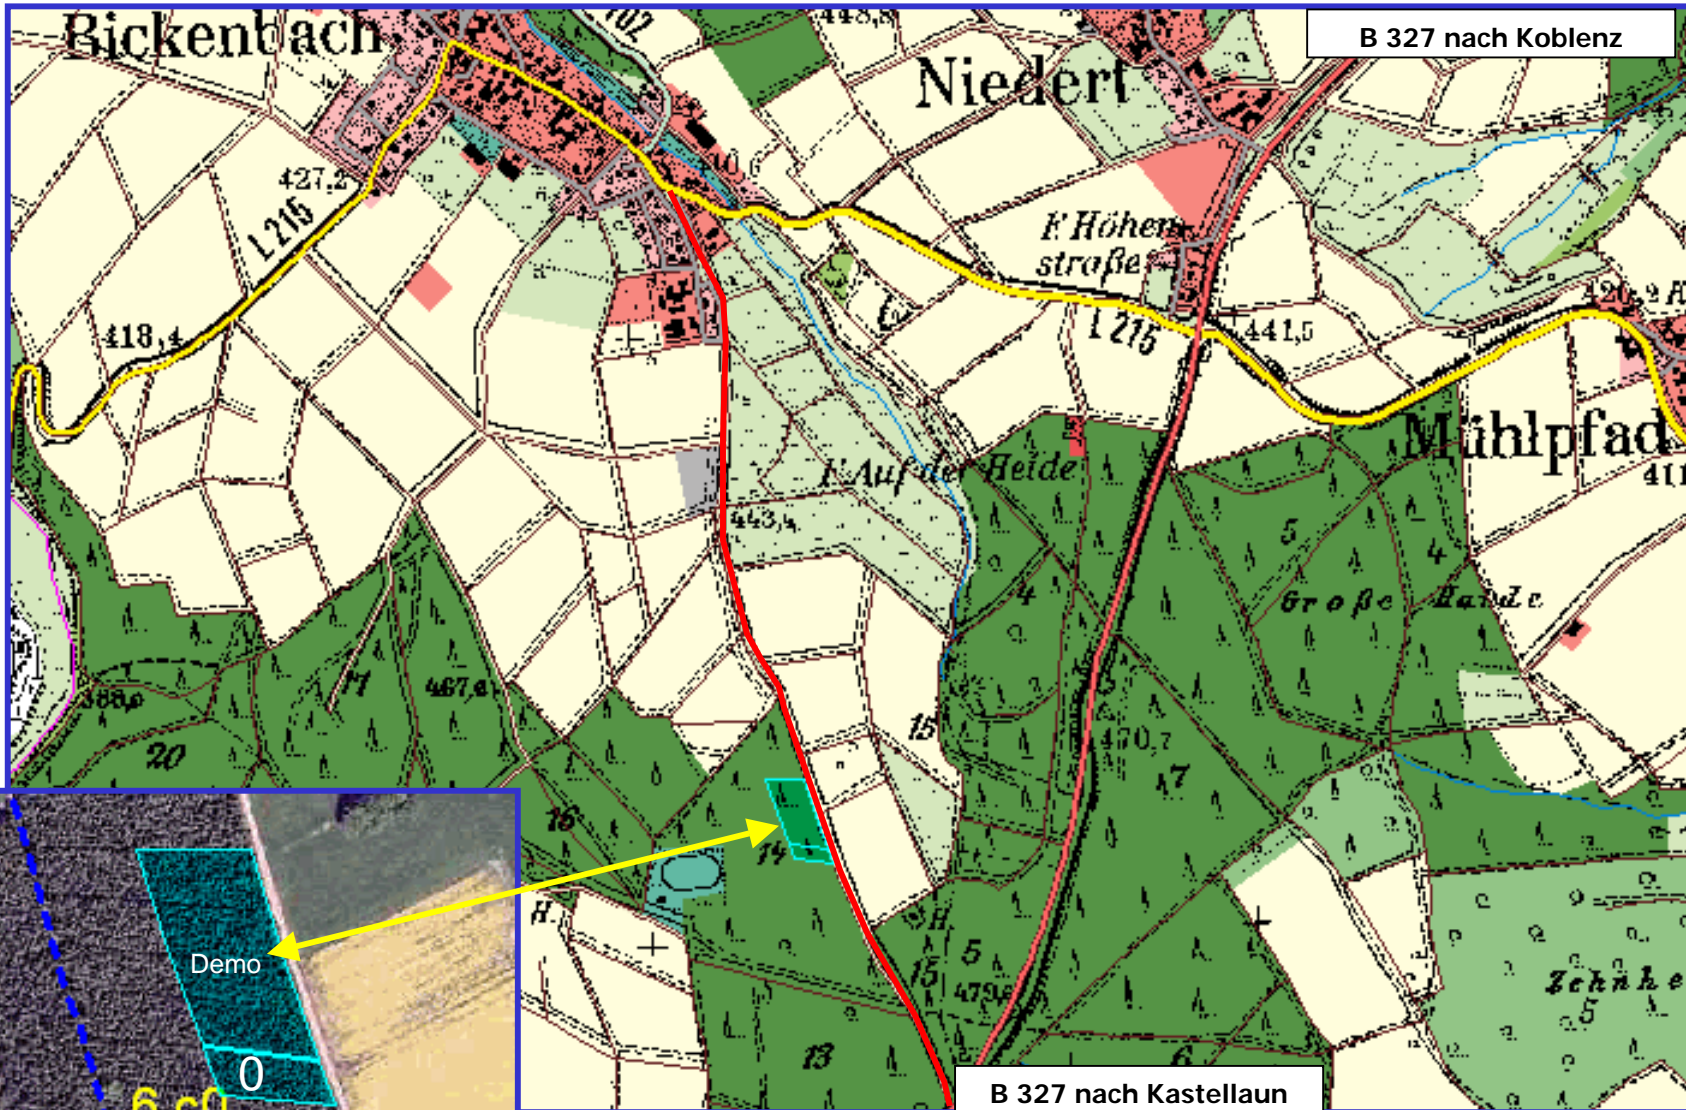

WDF_Kastellaun_Fi1

WDF_Kastellaun_Fi1

WDF_Kastellaun_Fi1

WDF_Kastellaun_Bu1

WDF_Kastellaun_Ki1

WDF_Kastellaun_Bu2

Die Fichten-Demofläche liegt im Revier Baybachtal des Forstamtes Kastellaun. Zuständiger Revierleiter ist Herr Thomas Görgen.

- ❖ Gesamtgröße der Fläche: **0,9 ha** (davon 0,2 ha Nullfläche)
- ❖ Entstehung: **1976** aus Pflanzung
- ❖ Anlage der Demofläche: **August 2001**
- ❖ Ausleseebäume je Hektar: **60**
- ❖ mittlerer BHD August 2001: **20,5 cm**
(Nullfläche: **20,8 cm**)
- ❖ mittlerer BHD April 2009: **29,0 cm**
(Nullfläche: **25,4 cm**)
- ❖ jährlicher BHD Zuwachs: **1,22 cm**
(Nullfläche: **0,65 cm**)
- ❖ bisherige Anzahl der Eingriffe: **3**
- ❖ bisher entnommene Bedränger je Auslesebaum: **10,2**
- ❖ bisher entnommene Holzmasse: **125,8 Efm/ha**

Weitere Fichten-Demoflächen in Rheinland-Pfalz:

- WDF_Rennerod_Fi1
- WDF_Rennerod_Fi2
- WDF_Kaiserslautern_Fi1
- WDF_Idarwald_Fi1
- WDF_Soonwald_Fi1