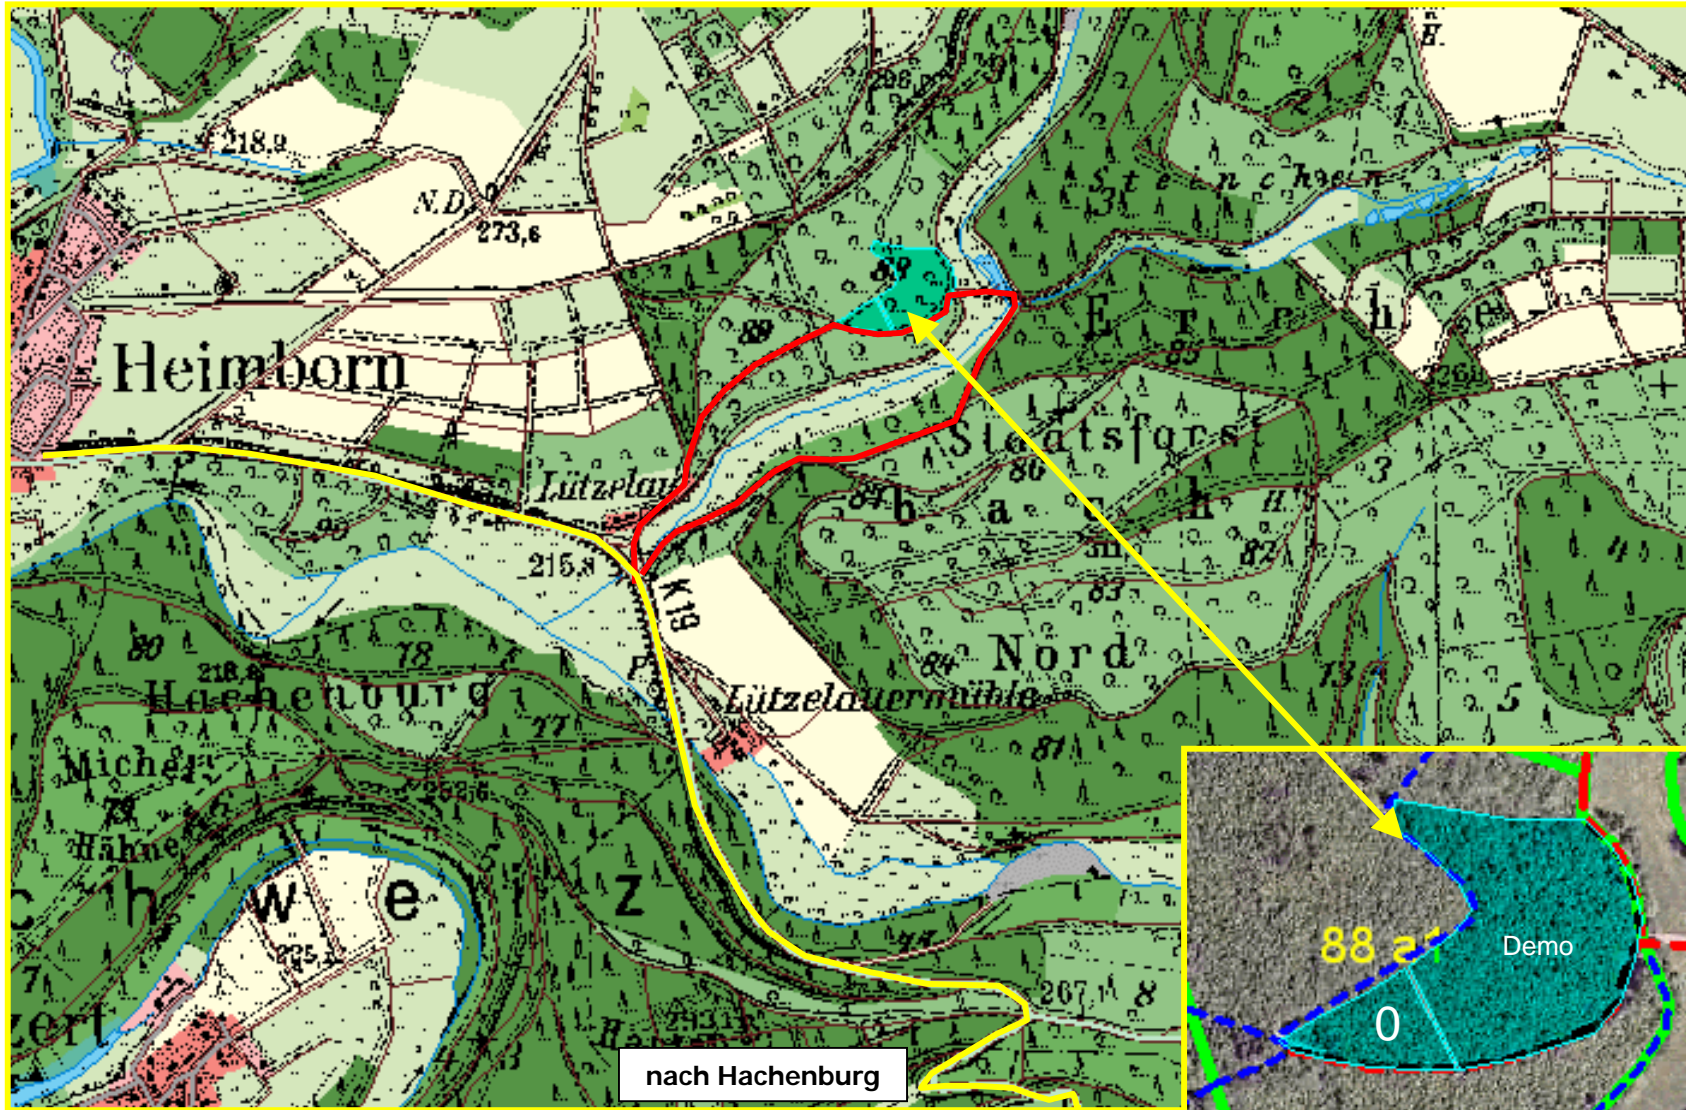

# WDF\_Hachenburg\_Tei1

TRAUENSCHEIDT

# WDF\_Hachenburg\_Tei1

## Weitere Traubeneichen-Demoflächen in Rheinland-Pfalz:

- WDF\_Kaiserslautern\_Tei1
- WDF\_Kaiserslautern\_Tei2
- WDF\_Johanniskreuz\_Tei1
- WDF\_Simmern\_Tei1
- WDF\_Dierdorf\_Tei1
- WDF\_Bad Sobernheim\_Tei1
- WDF\_TrabenTrarbach\_Tei1

Die Traubeneichen-Demofläche liegt im Revier Kropbacher Schweiz des Forstamtes Hachenburg. Zuständiger Revierleiter ist Herr Roger Koch.