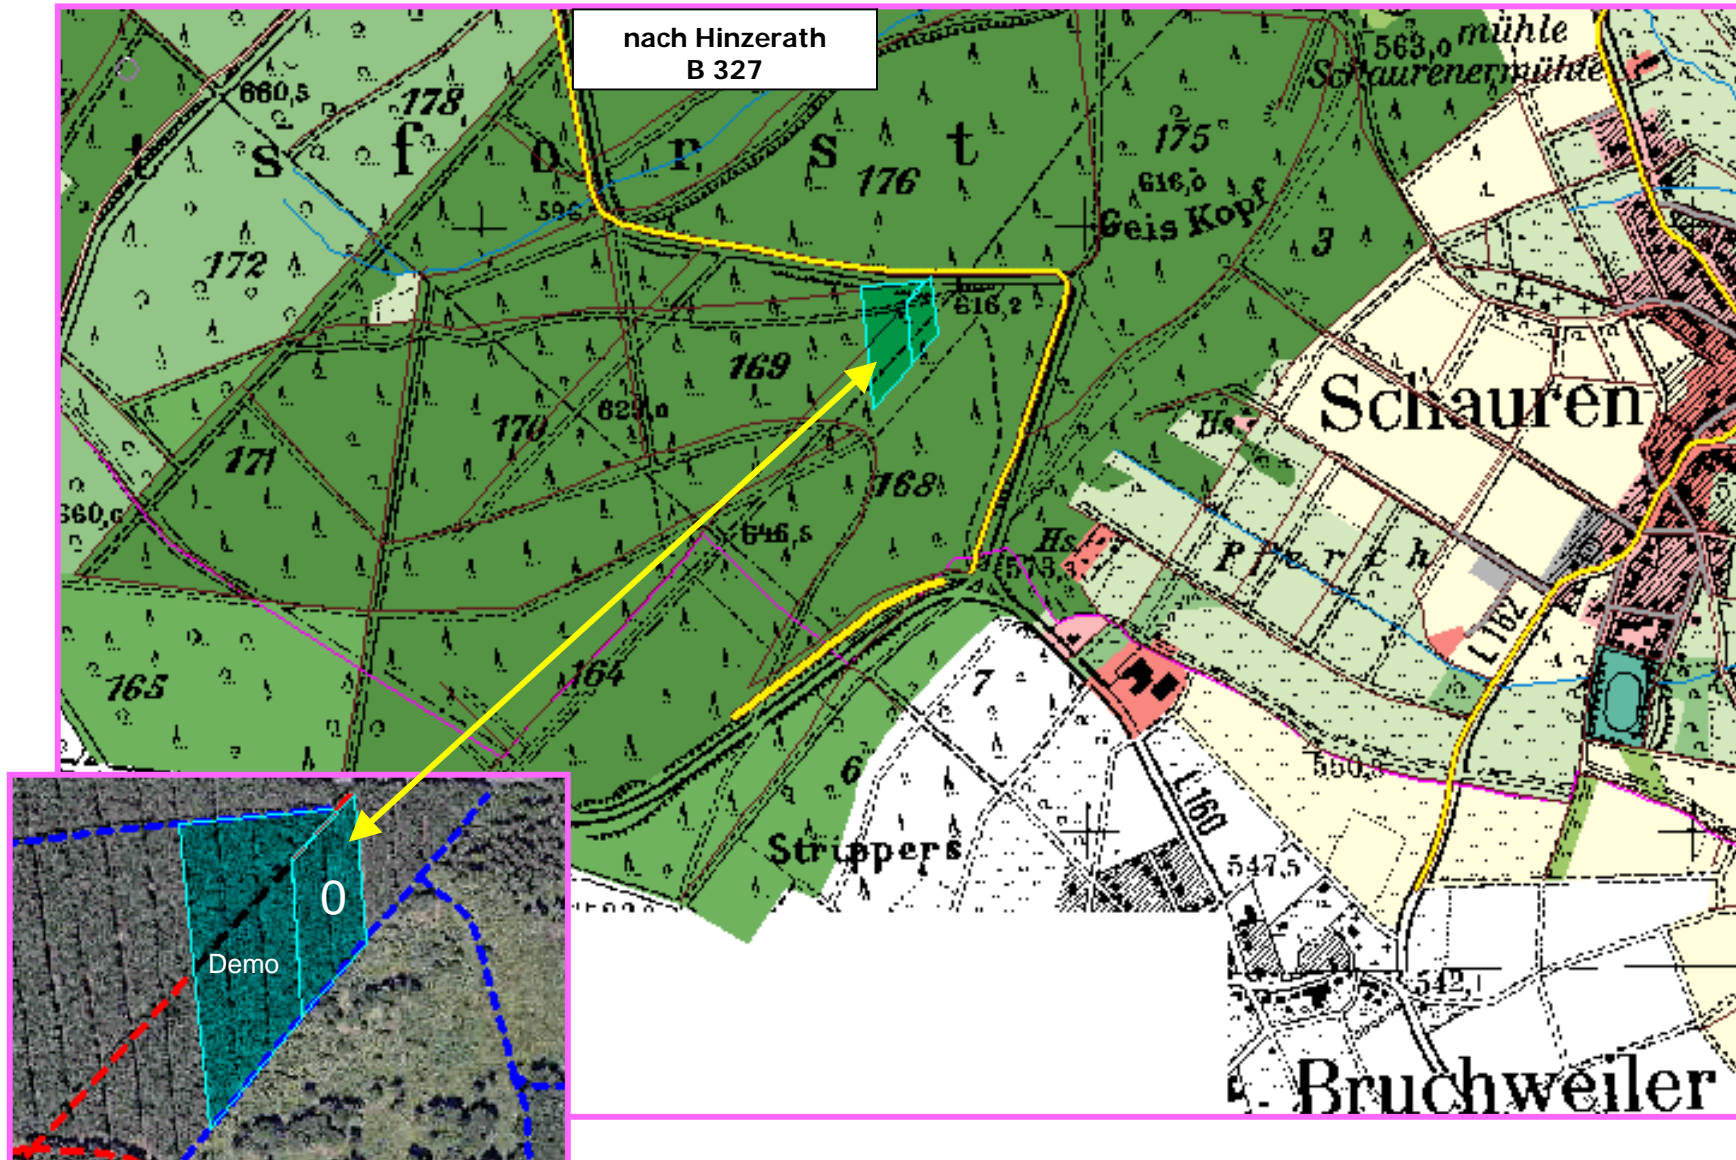

WDF_Idarwald_Dou1

D
O
U
G
L
A
S
I
S
P

WDF_Idarwald_Dou1

WDF_Idarwald_Dou2

WDF_Idarwald_Bir1

WDF_Idarwald_Bu1

WDF_Idarwald_Fi1

Die Douglasien-Demofläche liegt im Revier Bruchweiler des Forstamtes Idarwald. Zuständiger Revierleiter ist Herr Hans-Joachim Brusius.

- ❖ Gesamtgröße der Fläche: **1,5 ha**
(davon 0,4 ha Nullfläche)
- ❖ Entstehung: **1971** aus Pflanzung
- ❖ Anlage der Demofläche: **Februar 2002**
- ❖ Auslesebäume je Hektar: **24**
- ❖ mittlerer BHD Februar 2002: **26,5 cm**
(Nullfläche: **27,7 cm**)
- ❖ mittlerer BHD Januar 2011: **37,1 cm**
(Nullfläche: **33,9 cm**)
- ❖ jährlicher BHD Zuwachs: **1,18 cm**
(Nullfläche: **0,68 cm**)
- ❖ bisherige Anzahl der Eingriffe: **3**
- ❖ bisher entnommene Bedränger je Auslesebaum: **18,4**
- ❖ bisher entnommene Holzmasse: **202,9 Efm/ha**

Weitere Douglasien-Demoflächen in Rheinland-Pfalz:

- WDF_Idarwald_Dou2
- WDF_Boppard_Dou1
- WDF_Westrich_Dou1
- WDF_Hinterweidenthal_Dou1
- WDF_Neuhäusel_Dou1
- WDF_Bad Sobernheim_Dou_1
- WDF_Neuerburg_Dou_1