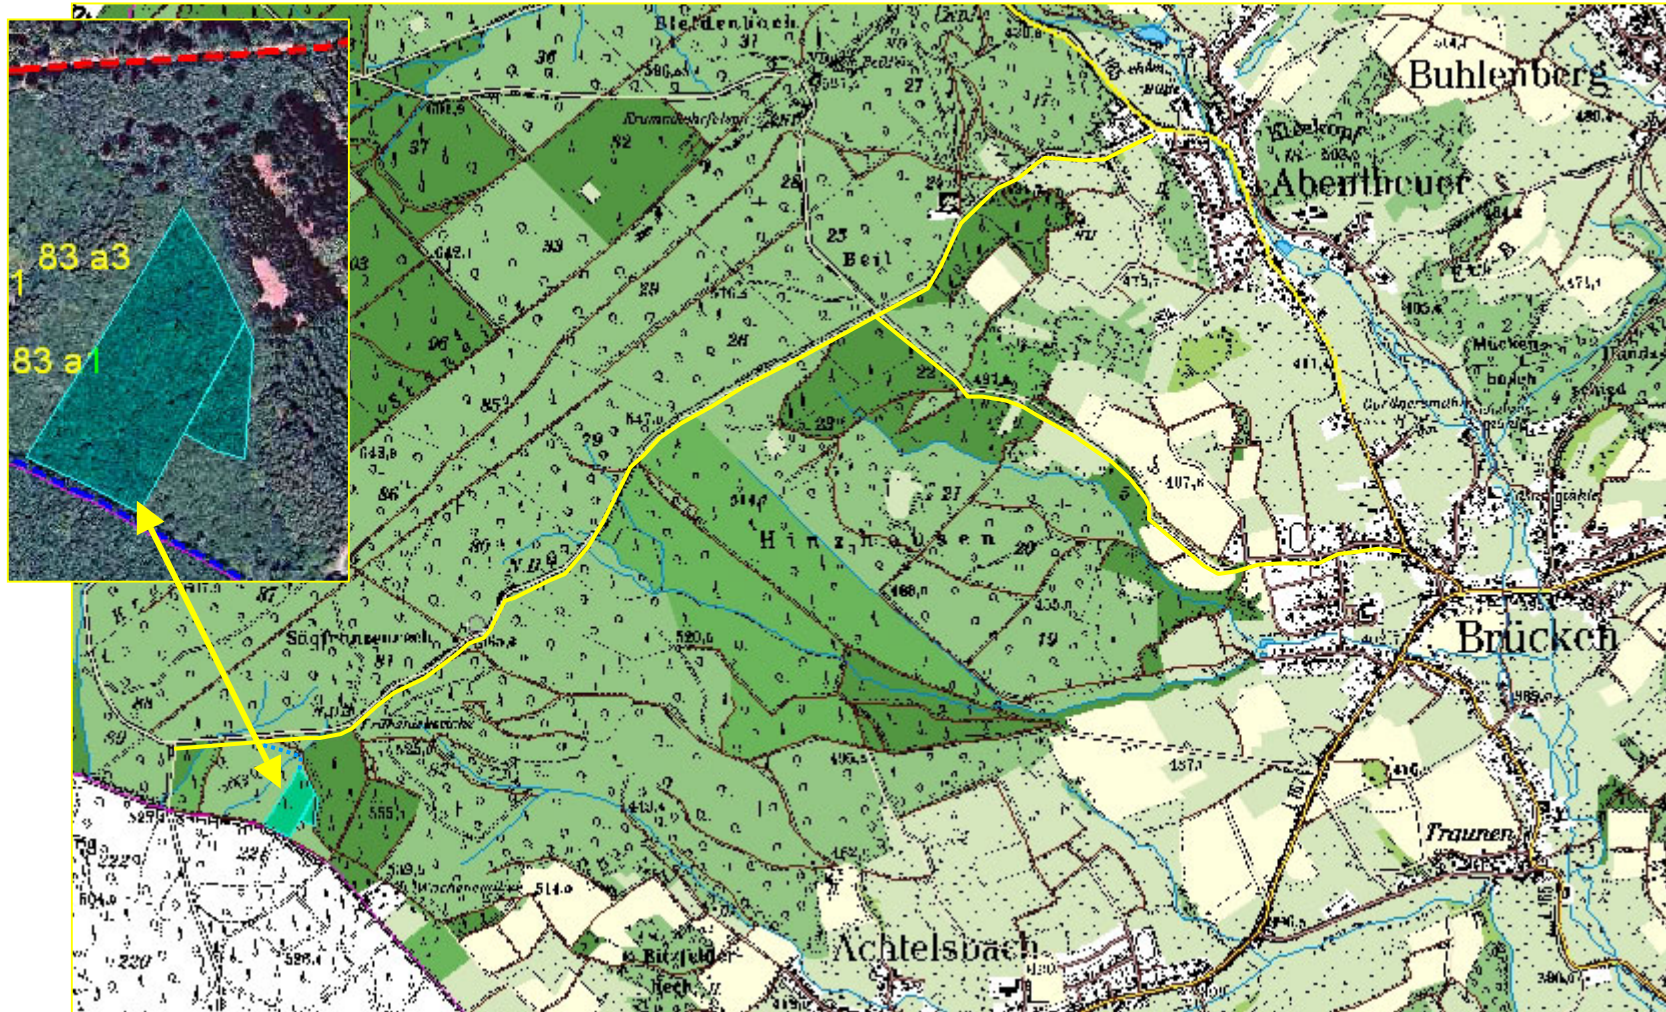

WDF_Birkenfeld_Bu1

WDF_Birkenfeld_Bu1

WDF_Birkenfeld_Bu2

Die Buchen-Demofläche liegt im Revier Abenteuer des Forstamtes Birkenfeld. Zuständiger Revierleiter ist Herr Walter Antes.

- ❖ Gesamtgröße der Fläche: **2,1 ha** (davon 0,3 ha Nullfläche)
- ❖ Keimung: **1977**
- ❖ Anlage der Demofläche: **Februar 2011**
- ❖ Ausleseebäume je Hektar: **50**
- ❖ mittlerer BHD Februar 2011: **13,6 cm**
(Nullfläche: **16,0 cm** am 27.03.2012)
- ❖ bisherige Anzahl der Eingriffe: **1**
- ❖ bisher entnommene Bedränger je Auslesebaum: **8,4**
- ❖ bisher entnommene Holzmasse: **13 Efm/ha**

Weitere Buchen-Demoflächen in Rheinland-Pfalz:

- WDF_Bad Dürkheim_Bu1
- WDF_Birkenfeld_Bu2
- WDF_Boppard_Bu1
- WDF_Annweiler_Bu1
- WDF_Westrich_Bu1
- WDF_Dierdorf_Bu1
- WDF_Kastellaun_Bu1
- WDF_Kastellaun_Bu2
- WDF_Koblenz_Bu1
- WDF_Trier_Bu1
- WDF_Idarwald_Bu1
- WDF_Soonwald_Bu1
- WDF_Daun_Bu1
- WDF_Hinterweidenthal_Bu1
- WDF_Kaiserskautern_Bu(Ki)P.A.1
- WDF_Westrich_Bu(Ki)P.A.1