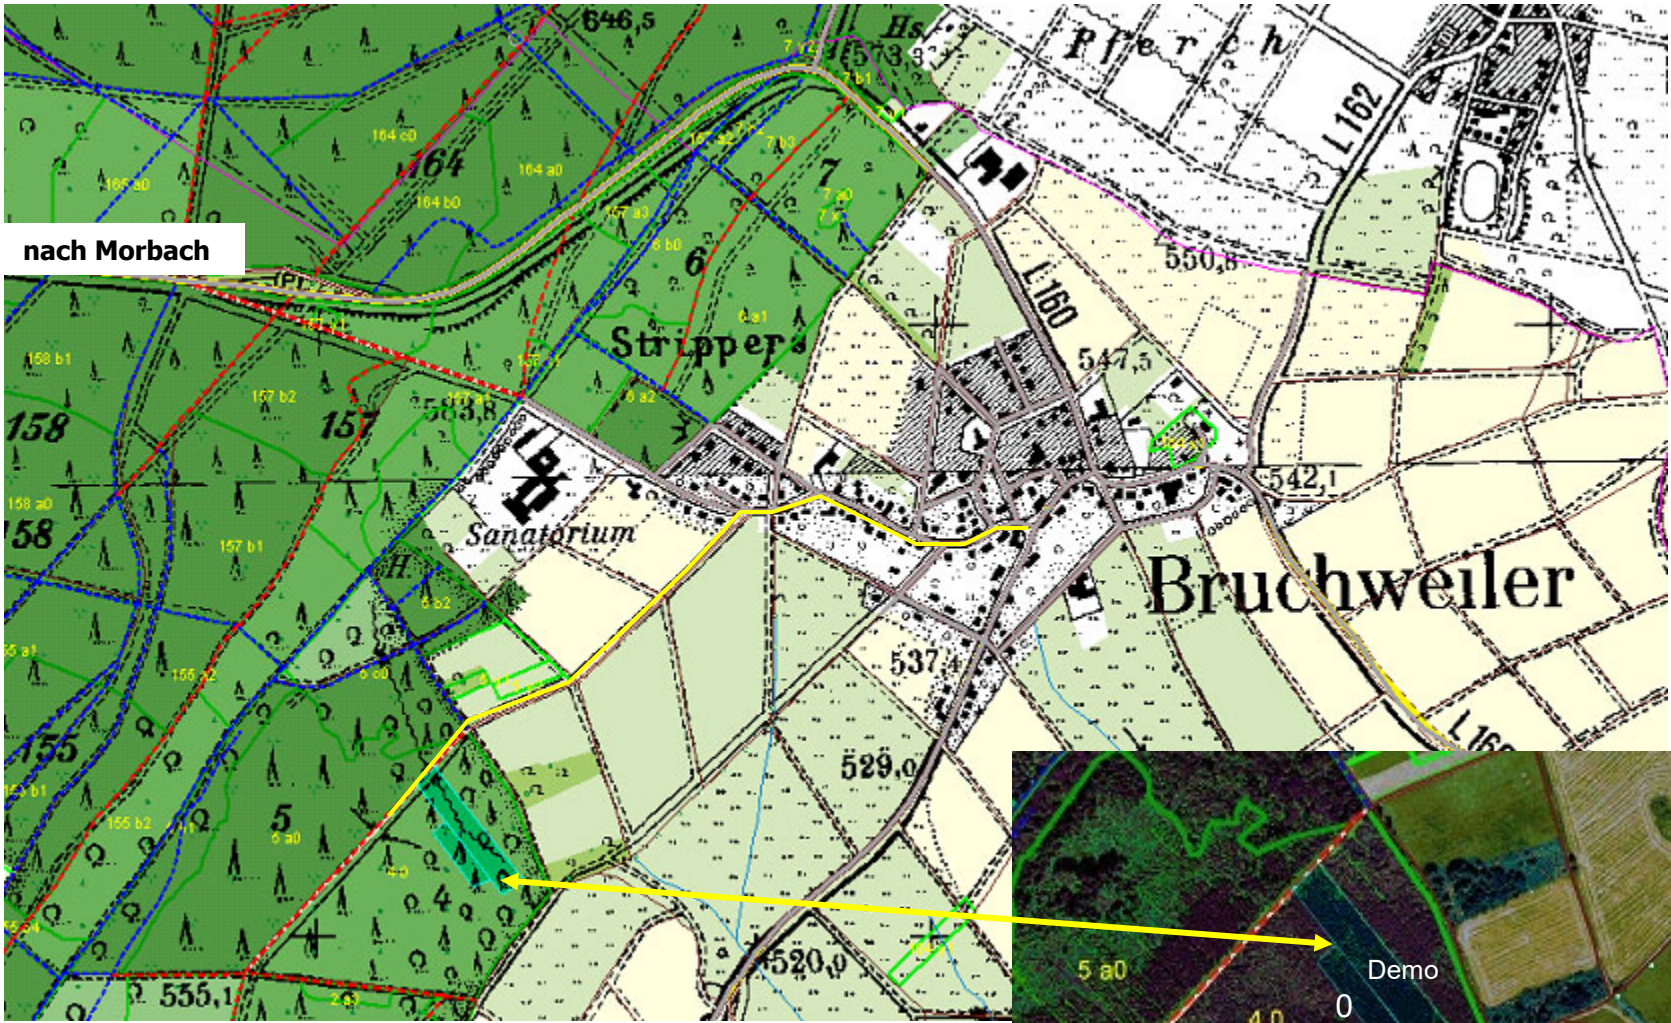

WDF_Idarwald_Bir1

B
i
r
k
e

WDF_Idarwald_Bir1

- WDF_Idarwald_Bu1
- WDF_Idarwald_Dou1
- WDF_Idarwald_Dou2
- WDF_Idarwald_Fi1

- ❖ Gesamtgröße der Fläche: **1,2 ha** (davon 0,3 ha Nullfläche)
- ❖ Entstehung: **1990** aus Naturverjüngung/Sukzession
- ❖ Anlage der Demofläche: März **2006**
- ❖ Auslesebäume je Hektar: **38**
- ❖ mittlerer BHD März 2006: **12,2 cm**
(Nullfläche: **12,9 cm**)
- ❖ mittlerer BHD November 2021: **26,4 cm**
(Nullfläche: **22,4 cm**)
- ❖ jährlicher BHD Zuwachs: **0,89 cm**
(Nullfläche: **0,59 cm**)
- ❖ bisherige Anzahl der Eingriffe: **5**
- ❖ entnommene Bedränger je Auslesebaum: **29,0**
- ❖ bisher entnommene Holzmasse: **89,1 Efm/ha**

Die Birken-Demofläche liegt im Gemeindewald Bruchweiler, Forstamt Idarwald. Zuständiger Revierleiter ist Herr Alexander Schlipp.

Weitere Birken-Demoflächen in Rheinland-Pfalz:

- WDF_Hillesheim_Bir1
- WDF_Soonwald_Bir1