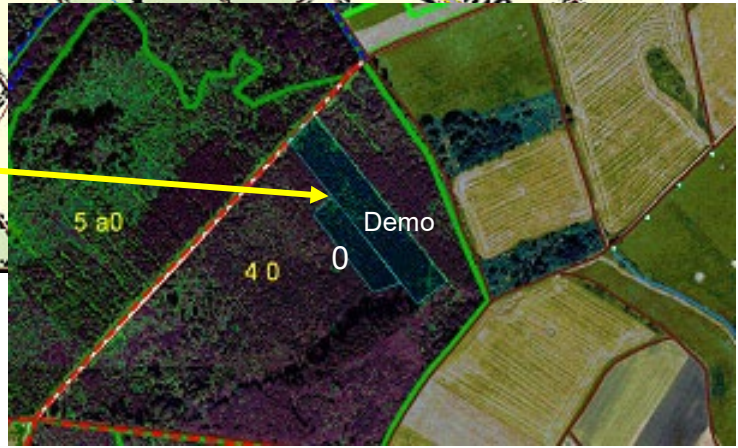

WDF_Idarwald_Bir1

B
i
r
k
e

WDF_Idarwald_Bir1

- WDF_Idarwald_Bu1
- WDF_Idarwald_Dou1
- WDF_Idarwald_Dou2
- WDF_Idarwald_Fi1

- ❖ Gesamtgröße der Fläche: **1,2 ha** (davon 0,3 ha Nullfläche)
- ❖ Entstehung: **1990** aus Naturverjüngung/Sukzession
- ❖ Anlage der Demofläche: März **2006**
- ❖ Auslesebäume je Hektar: **38**
- ❖ mittlerer BHD März 2006: **12,2 cm**
(Nullfläche: **12,9 cm**)
- ❖ mittlerer BHD November 2021: **26,4 cm**
(Nullfläche: **22,4 cm**)
- ❖ jährlicher BHD Zuwachs: **0,89 cm**
(Nullfläche: **0,59 cm**)
- ❖ bisherige Anzahl der Eingriffe: **5**
- ❖ entnommene Bedränger je Auslesebaum: **29,0**
- ❖ bisher entnommene Holzmasse: **89,1 Efm/ha**

Die Birken-Demofläche liegt im Gemeindewald Bruchweiler, Forstamt Idarwald. Zuständiger Revierleiter ist Herr Alexander Schlipp.

Weitere Birken-Demoflächen in Rheinland-Pfalz:

- WDF_Hillesheim_Bir1
- WDF_Soonwald_Bir1