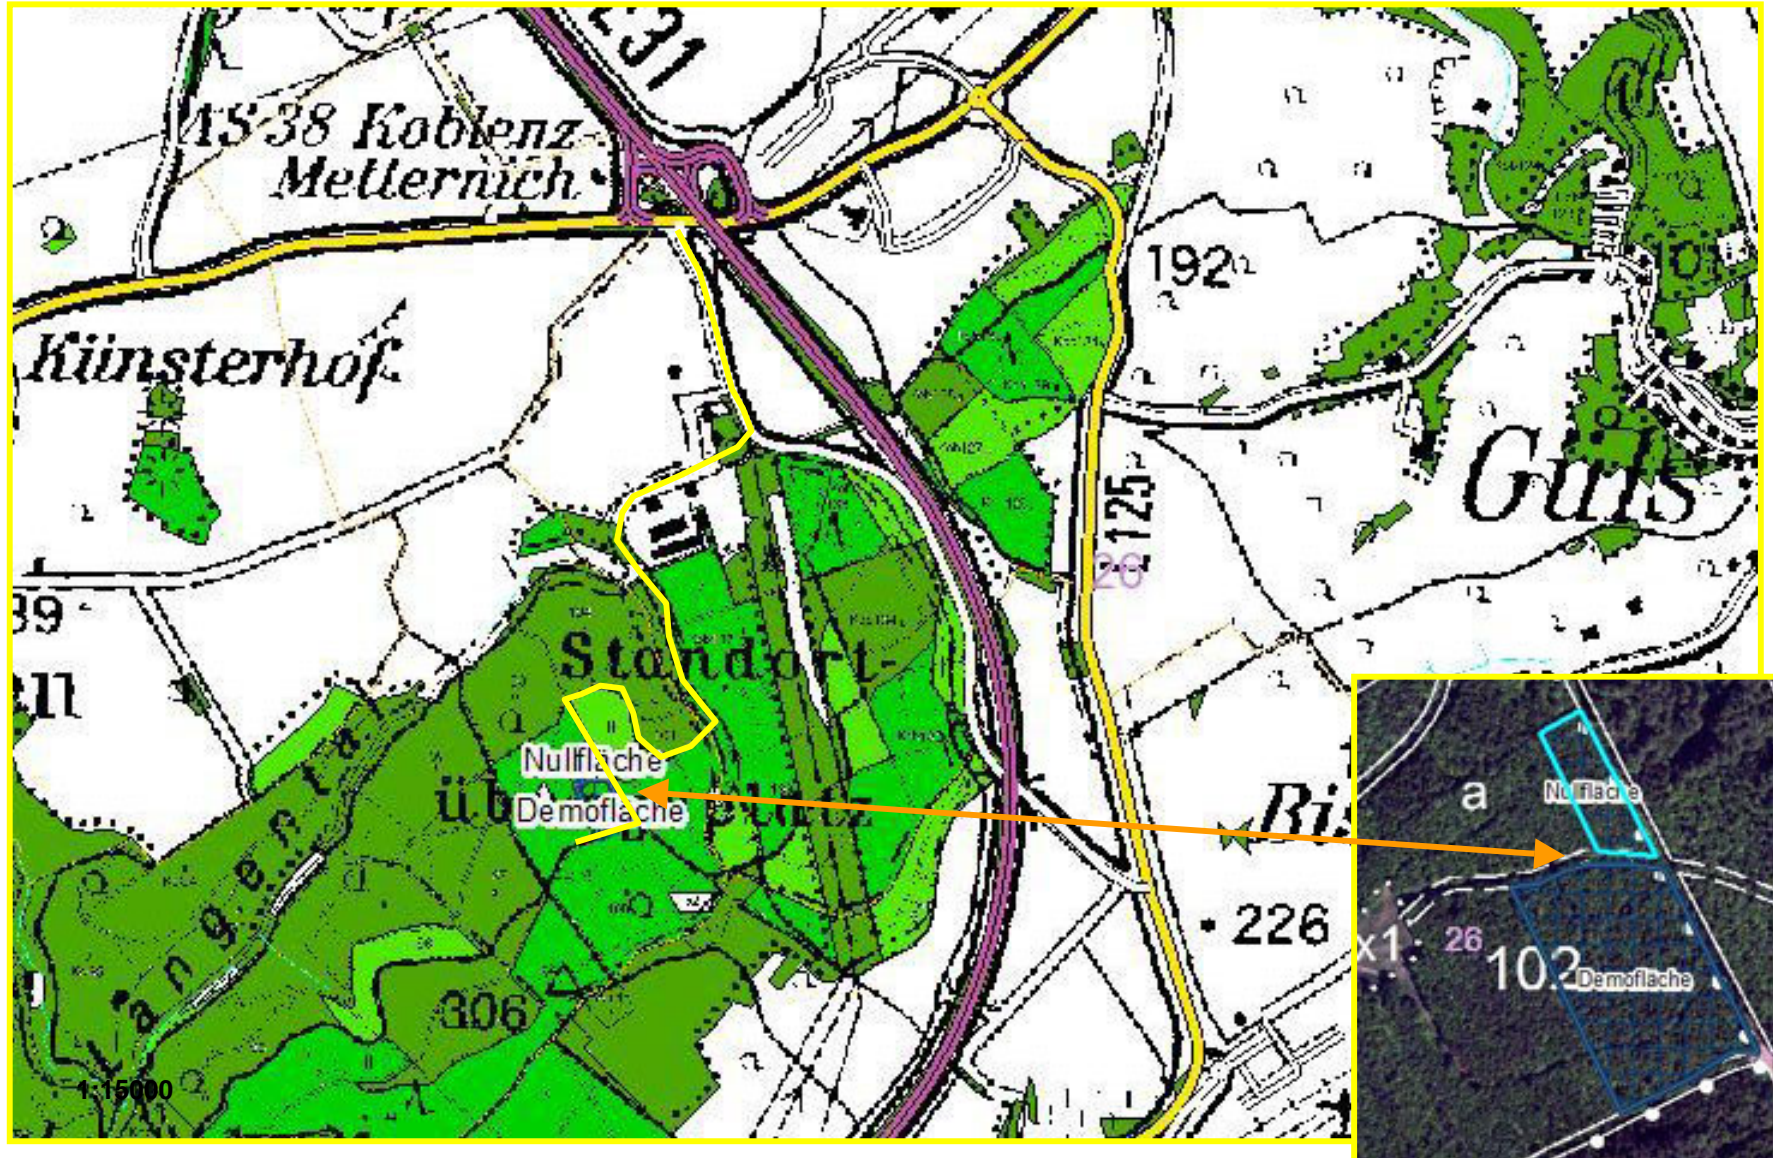

WDF_Koblenz_TEi2

TRAUERICHEN

WDF_Koblenz_TeI2

WDF_Koblenz_Bu1
WDF_Koblenz_TeI1

Die Traubeneichen-Demofläche liegt im Revier Untermosel des Forstamtes Koblenz.
Zuständiger Revierleiter ist Herr Hermann Schneider.

- ❖ Gesamtgröße der Fläche: **1,7 ha** (davon 0,2 ha Nullfläche)
- ❖ Keimung: **1983**
- ❖ Anlage der Demofläche: **November 2010**
- ❖ Ausleseebäume je Hektar: **36**
- ❖ mittlerer BHD November 2010: **12,5 cm**
(0-Fläche: **18,4 cm** im August 2011 gemessen)
- ❖ bisherige Anzahl der Eingriffe: **1**
- ❖ bisher entnommene Bedränger je Auslesebaum: **7,6**
- ❖ bisher entnommene Holzmasse: **8,9 Efm/ha**

Weitere Traubeneichen-Demoflächen in Rheinland-Pfalz:

- WDF_Kaiserslautern_Tei1
- WDF_Kaiserslautern_Tei2
- WDF_Johanniskreuz_Tei1
- WDF_Simmern_Tei1
- WDF_Dierdorf_Tei1
- WDF_Bad Sobernheim_Tei1
- WDF_TrabenTrarbach_Tei1
- WDF_Hachenburg_Tei1
- WDF_Nastätten_Tei1
- WDF_Koblenz_Tei1
- WDF_Soonwald_Tei1
- WDF_Gerolstein_Tei1
- WDF_Otterberg_Tei1