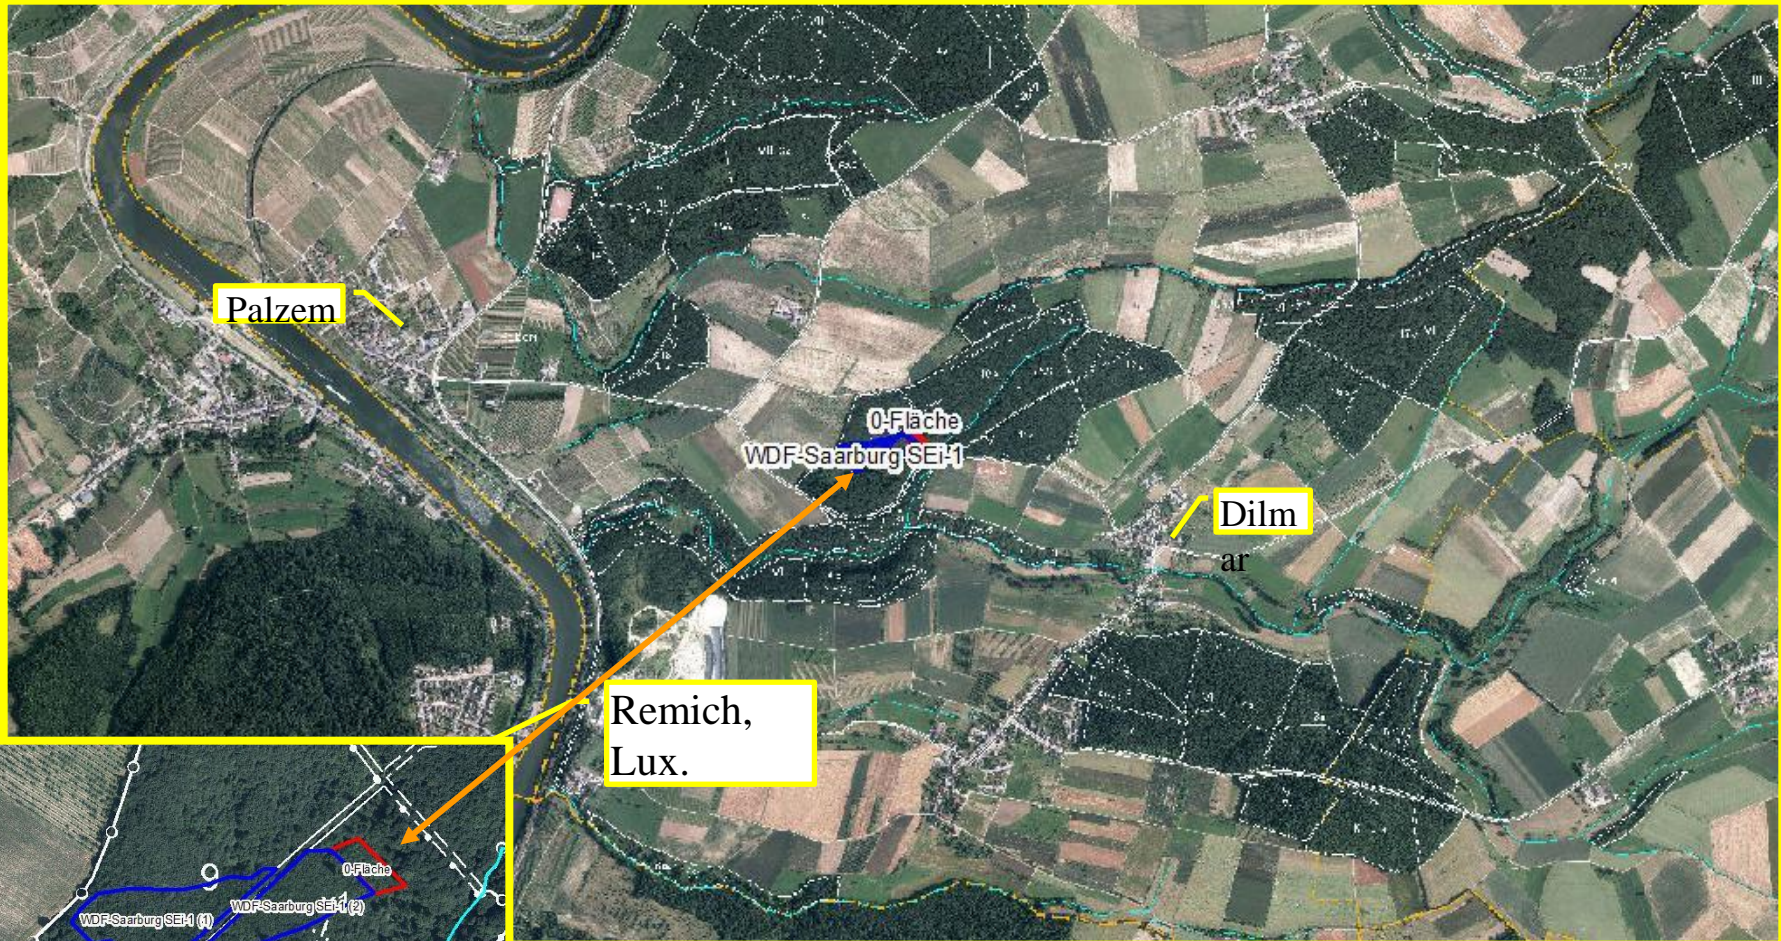

# WDF\_Saarburg\_SEi1

T  
r  
a  
u  
b  
e  
n  
e  
i  
c  
h  
e

# WDF\_Saarburg\_SEi1

- WDF\_Saarburg\_TEi1
- WDF\_Saarburg\_Bu1

Die Stieleichen-Demofläche liegt im Revier Palzem des Forstamtes Saarburg. Zuständiger Revierleiter ist Herr Peter Strupp.

- ❖ Gesamtgröße der Fläche: **2,0 ha** (davon 0,2 ha Nullfläche)
- ❖ Keimung: **1989**, Pflanzung
- ❖ Anlage der Demofläche: **März 2016**
- ❖ Ausleseebäume je Hektar: **22**
- ❖ mittlerer BHD März 2016: **17,2 cm**  
(0-Fläche: **18,0 cm**)
- ❖ mittlerer BHD xxxx 2020: **xxx cm**  
(0-Fläche: **xxx cm**)
- ❖ jährlicher BHD Zuwachs: **xxx cm**  
(Nullfläche: **xxx cm**)
- ❖ bisherige Anzahl der Eingriffe: **1**
- ❖ bisher entnommene Bedränger je Auslesebaum: **7,9**
- ❖ bisher entnommene Holzmasse: **13,6 Efm/ha**

## Weitere Stieleichen-Demoflächen in Rheinland-Pfalz:

- WDF\_Bienwald\_SEi1
- WDF\_Dierdorf\_SEi1