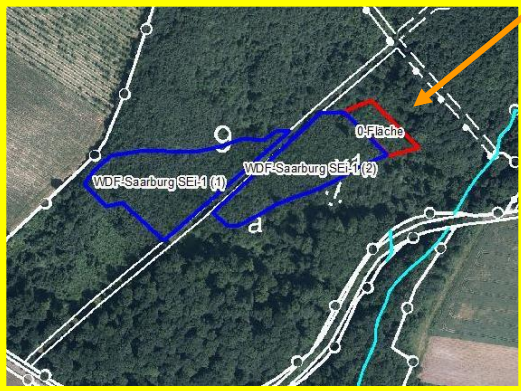

# WDF\_Saarburg\_SEi1

T  
r  
a  
u  
b  
e  
n  
e  
i  
c  
h  
e

# WDF\_Saarburg\_SEi1

- WDF\_Saarburg\_TEi1
- WDF\_Saarburg\_Bu1

Die Stieleichen-Demofläche liegt im Revier Palzem des Forstamtes Saarburg. Zuständiger Revierleiter ist Herr Peter Strupp.

- ❖ Gesamtgröße der Fläche: **2,0 ha** (davon 0,2 ha Nullfläche)
- ❖ Keimung: **1989**, Pflanzung
- ❖ Anlage der Demofläche: **März 2016**
- ❖ Ausleseebäume je Hektar: **22**
- ❖ mittlerer BHD März 2016: **17,2 cm**  
(0-Fläche: **18,0 cm**)
- ❖ mittlerer BHD xxxx 2020: **xxx cm**  
(0-Fläche: **xxx cm**)
- ❖ jährlicher BHD Zuwachs: **xxx cm**  
(Nullfläche: **xxx cm**)
- ❖ bisherige Anzahl der Eingriffe: **1**
- ❖ bisher entnommene Bedränger je Auslesebaum: **7,9**
- ❖ bisher entnommene Holzmasse: **13,6 Efm/ha**

## Weitere Stieleichen-Demoflächen in Rheinland-Pfalz:

- WDF\_Bienwald\_SEi1
- WDF\_Dierdorf\_SEi1