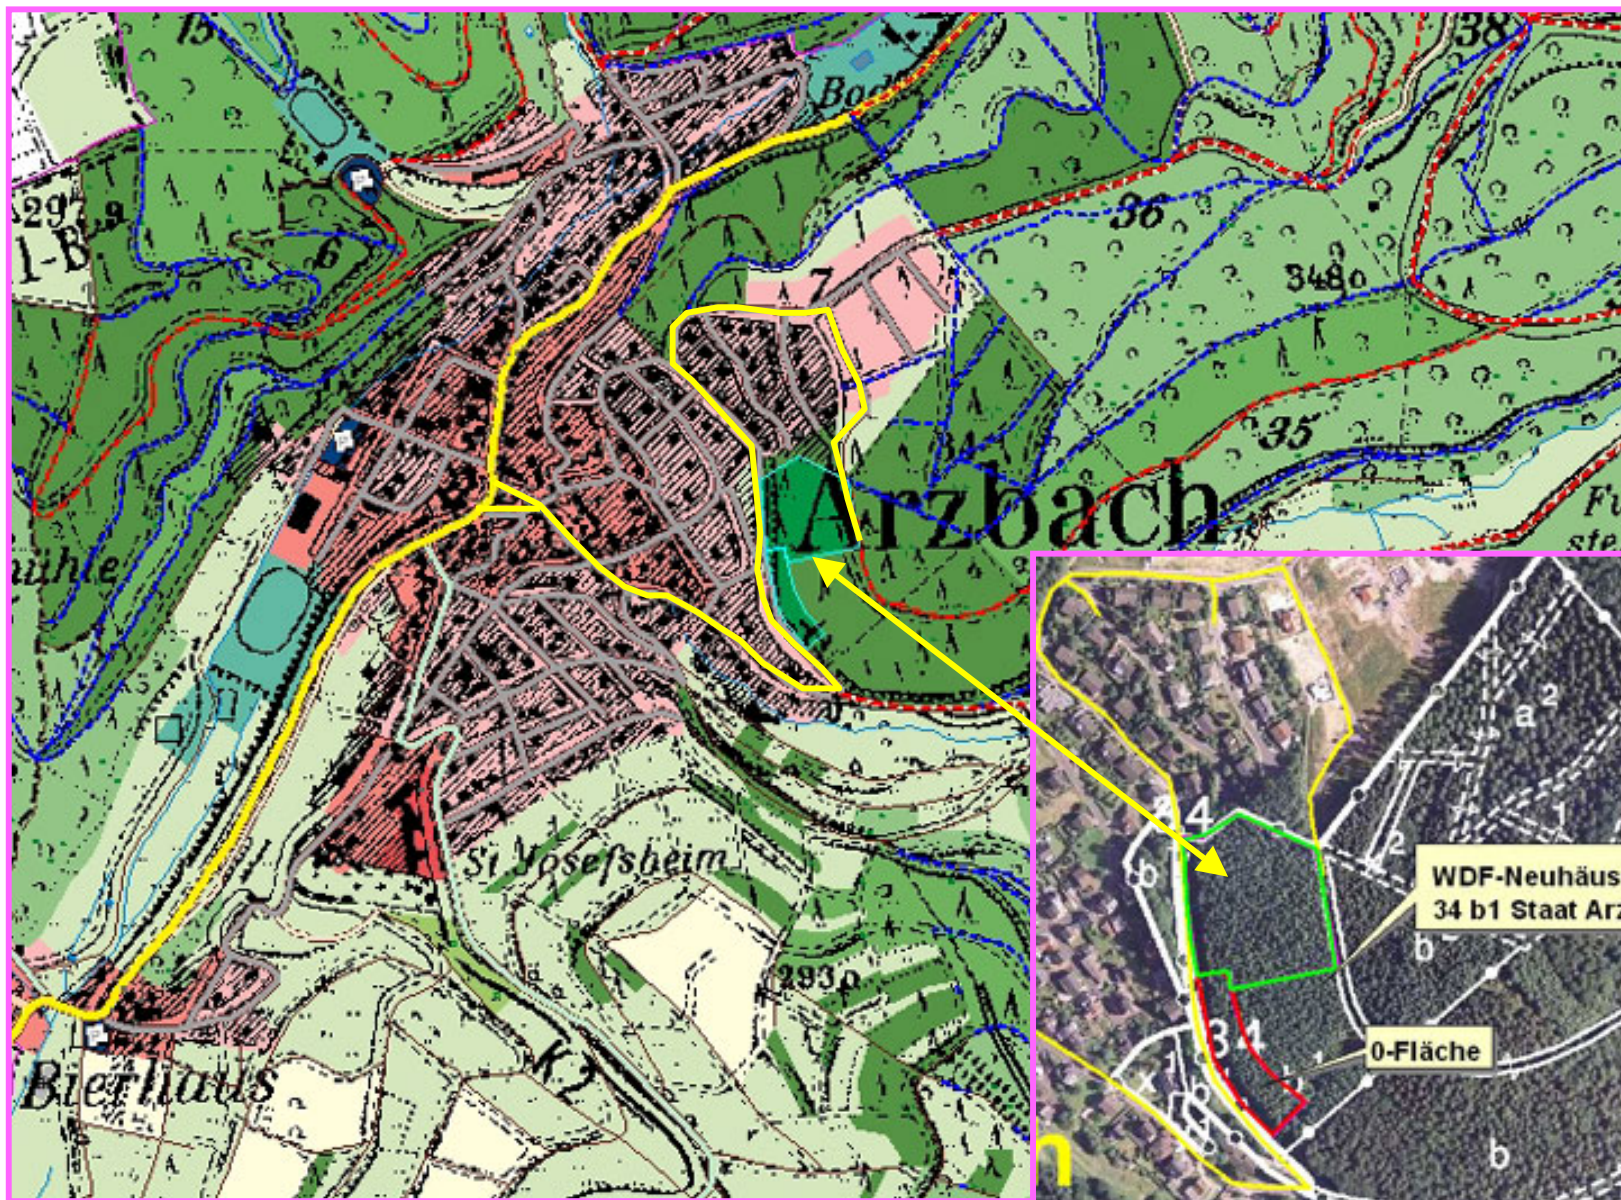

WDF_Neuhäusel_Dou1

D
O
U
S
I
S
S
E

WDF_Neuhäusel_Dou1

Die Douglasien-Demofläche liegt im Revier Arzbach des Forstamtes Neuhäusel. Zuständiger Revierleiter ist Herr Andreas Hutter.

- ❖ Gesamtgröße der Fläche: **1,5 ha**
(davon 0,3 ha 0-Fläche)
- ❖ Keimung: **1975**
- ❖ Anlage der Demofläche: **März 2002**
- ❖ Ausleseebäume je Hektar: **33**
- ❖ mittlerer BHD März 2002: **29,8 cm**
(Nullfläche: **27,4 cm**)
- ❖ mittlerer BHD Januar 2011: **40,5 cm**
(Nullfläche: **35,0 cm**)
- ❖ jährlicher BHD Zuwachs: **1,18 cm**
(Nullfläche: **0,85 cm**)
- ❖ bisherige Anzahl der Eingriffe: **3**
- ❖ bisher entnommene Bedränger je Auslesebaum: **16,2**
- ❖ bisher entnommene Holzmasse: **234 Efm/ha**

Weitere Douglasien-Demoflächen in Rheinland-Pfalz:

- WDF_Idarwald_Dou1
- WDF_Idarwald_Dou2
- WDF_Boppard_Dou1
- WDF_Westrich_Dou1
- WDF_Hinterweidenthal_Dou1
- WDF_Bad Sobernheim_Dou_1
- WDF_Neuerburg_Dou_1