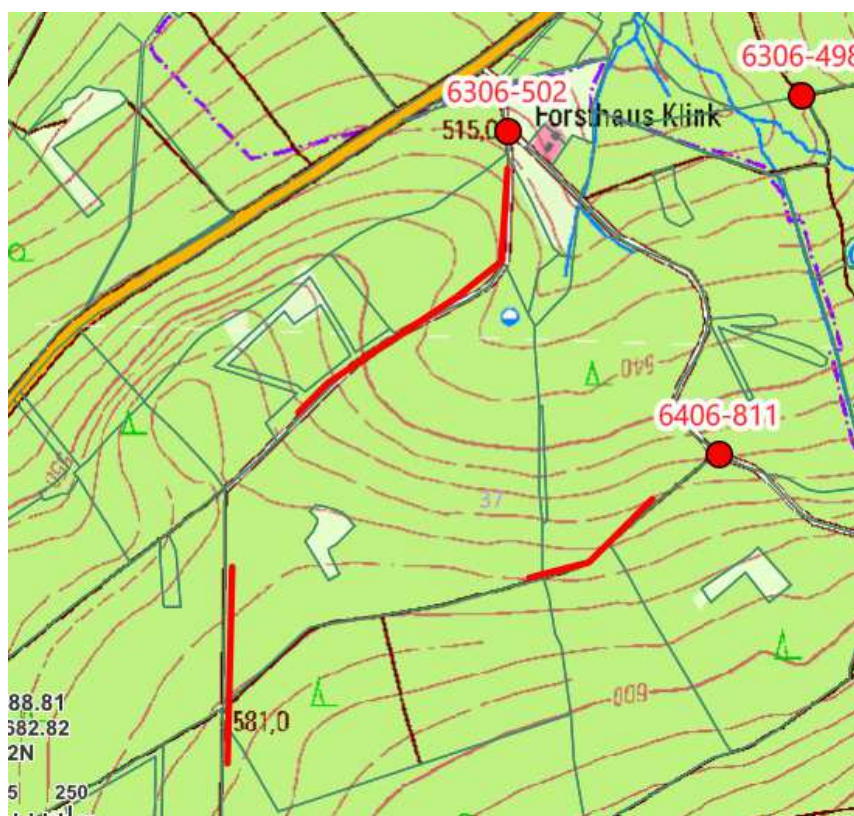

Hmbeerberg	2-182-a	RP 037-406085	Bu	7,50	fm oR
Hmbeerberg	2-182-a	RP 037-406086	Bu	5,50	fm oR
Hmbeerberg	2-182-a	RP 037-406087	Bu	6,50	fm oR
Hmbeerberg	2-182-a	RP 037-406088	Bu	11,00	fm oR
Hmbeerberg	2-182-a	RP 037-406089	Bu	8,50	fm oR
Hmbeerberg	2-182-a	RP 037-406090	Bu	7,50	fm oR
Hmbeerberg	2-182-a	RP 037-406091	Bu	7,50	fm oR
Hmbeerberg	2-182-a	RP 037-406092	Bu	8,00	fm oR
Hmbeerberg	2-182-a	RP 037-406093	Bu	8,00	fm oR
Hmbeerberg	2-182-a	RP 037-406094	Bu	8,00	fm oR

Hmbeerberg	2-182-a	RP 037-406095	Bu	7,00	fm oR
Hmbeerberg	2-182-a	RP 037-406096	JLä	9,50	fm oR
Hmbeerberg	2-182-a	RP 037-406097	Fi	2,50	fm oR

Bereich Forsthaus Klink, Gem. Mandern

Lage	WO	Pol-Nr.	HA	ca. Menge	Erh.
Forsthaus Klink	2-186-a	RP-037-404407	Bu	3,32	fm oR
Forsthaus Klink	2-186-a	RP-037-404409	Bu	6,67	fm oR
Forsthaus Klink	2-186-a	RP-037-404410	Bu	3,12	fm oR
Forsthaus Klink	2-186-a	RP-037-404411	Bu	6,32	fm oR
Forsthaus Klink	2-186-a	RP-037-404408	Bu	14,00	fm oR
Forsthaus Klink	2-189-b	RP-037-405882	Bu	3,50	fm oR
Forsthaus Klink	2-189-b	RP-037-405883	Bu	3,50	fm oR