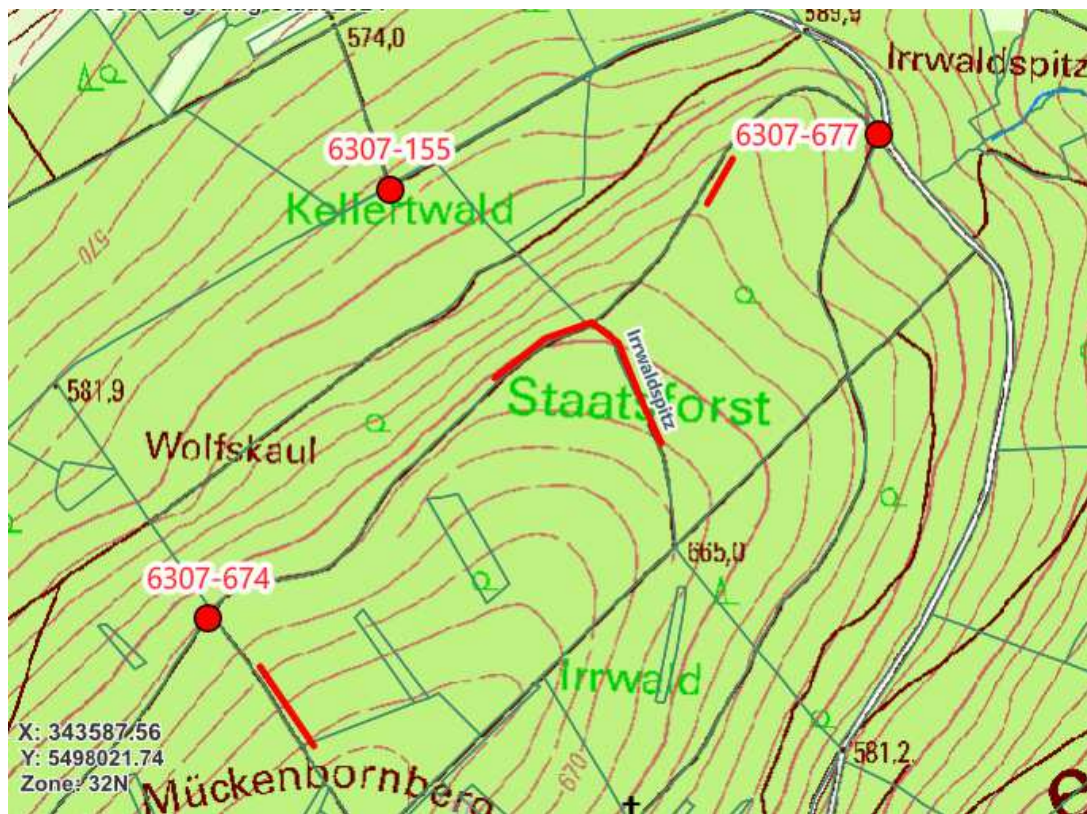

Bereich Irrwaldspitz, Gem. Kell am See

Ort	WO	Pol-Nr.	HA	ca. Menge	Einh.
Irrwaldspitz	2-141-a	RP-037-405898	Bu	4,00	fm oR
Irrwaldspitz	2-141-a	RP-037-405899	Bu	3,30	fm oR
Irrwaldspitz	2-141-a	RP-037-405900	Bu	4,10	fm oR
Irrwaldspitz	2-139-a	RP-037-405901	Bu	5,50	fm oR
Irrwaldspitz	2-139-a	RP-037-405902	Bu	6,70	fm oR