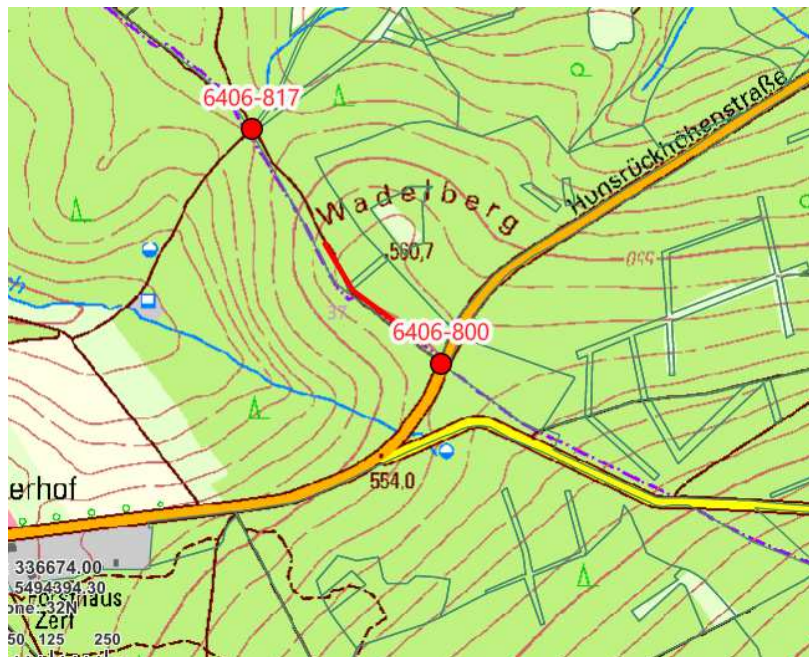

Bereich Wadelberg, Gem. Mandern

Lage	WO	Pol-Nr.	HA	ca. Menge	Einh.
Wadelberg	Z-184-a	RP 037-406098	Bu	9,00	fm oR
Wadelberg	Z-184-a	RP 037-406099	Bu	12,00	fm oR
Wadelberg	Z-184-a	RP 037-406100	JLä	5,00	fm oR
Wadelberg	Z-184-a	RP 037-406101	Bu	10,00	fm oR
Wadelberg	Z-184-a	RP 037-406102	Bu	11,00	fm oR
Wadelberg	Z-184-a	RP 037-406106	Bu	6,00	fm oR
Wadelberg	Z-184-a	RP 037-406107	Bu	9,00	fm oR
Wadelberg	Z-184-a	RP 037-406108	Bu	7,50	fm oR
Wadelberg	Z-184-a	RP 037-406109	Bu	7,50	fm oR
Wadelberg	Z-184-a	RP 037-406110	Bu	9,00	fm oR
Wadelberg	Z-184-a	RP 037-406111	Bu	7,00	fm oR
Wadelberg	Z-184-a	RP 037-406112	Bu	5,00	fm oR
Wadelberg	Z-184-a	RP 037-406113	Bu	7,50	fm oR
Wadelberg	Z-184-a	RP 037-406114	Bu	6,00	fm oR
Wadelberg	Z-184-a	RP 037-406115	Bu	9,00	fm oR
Wadelberg	Z-184-a	RP 037-406116	Bu	8,00	fm oR
Wadelberg	Z-184-a	RP 037-406117	Bu	8,00	fm oR
Wadelberg	Z-184-a	RP 037-406118	Bu	8,00	fm oR
Wadelberg	Z-184-a	RP 037-406164	Bu	10,00	fm oR
Wadelberg	Z-184-a	RP 037-406165	Bu	7,00	fm oR
Wadelberg	Z-184-a	RP 037-406166	Bu	7,00	fm oR
Wadelberg	Z-184-a	RP 037-406167	Bu	7,00	fm oR
Wadelberg	Z-184-a	RP 037-406168	Bu	8,00	fm oR
Wadelberg	Z-184-a	RP 037-406169	Bu	9,00	fm oR
Wadelberg	Z-184-a	RP 037-406170	Bu	7,00	fm oR
Wadelberg	Z-184-a	RP 037-406171	Bu	8,00	fm oR