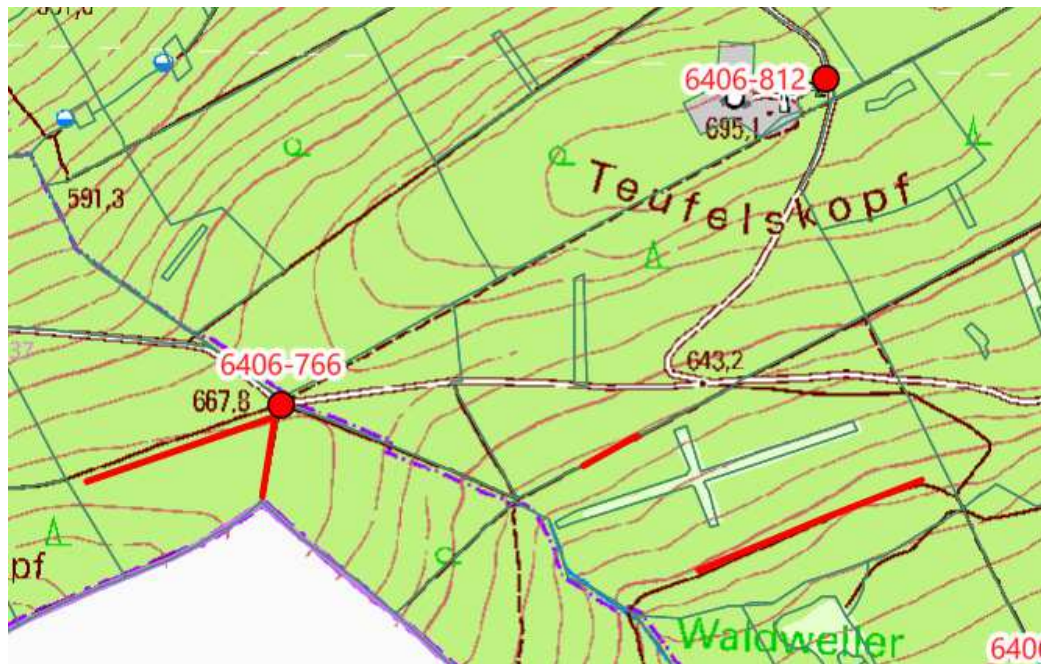

Bereich Kreuz der Arbeit, Gem. Mandern und Bereich Kaulenbüsch, Gem. Waldweiler

Lage	WO	Pol-Nr.	HA	ca. Menge	Einh.
Kreuz der Arbeit	2-147-a	RP-037-405423	Bu	12,10	fm oR
Kreuz der Arbeit	2-147-a	RP-037-405424	Bu	16,30	fm oR
Kreuz der Arbeit	2-147-a	RP-037-405425	Bu	13,80	fm oR
Kreuz der Arbeit	2-147-a	RP-037-405426	Bu	4,50	fm oR
Kreuz der Arbeit	2-147-a	RP-037-405427	Bu	5,90	fm oR
Kreuz der Arbeit	2-147-a	RP-037-405428	Bu	7,80	fm oR
Kreuz der Arbeit	2-147-a	RP-037-405429	Bu	6,30	fm oR

Bereich oberhalb Kaulenbüsch

Lage	WO	Pol-Nr.	HA	ca. Menge	Einh.
Kaulenbüsch	2-134-a	RP-037-905948	Bu	10,00	fm oR
Kaulenbüsch	2-134-a	RP-037-905949	Bu	4,00	fm oR
Kaulenbüsch	2-134-a	RP-037-905950	Bu	5,00	fm oR
Kaulenbüsch	2-134-a	RP-037-905951	Bu	6,00	fm oR
Kaulenbüsch	2-134-a	RP-037-905952	Bu	11,00	fm oR
Kaulenbüsch	2-134-a	RP-037-905953	Bu	4,00	fm oR