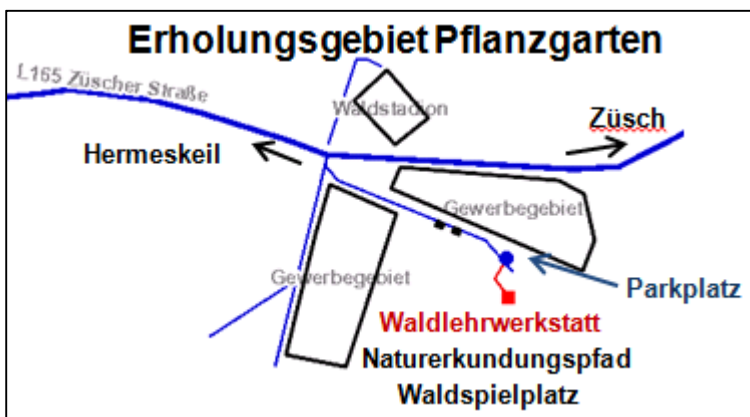

Wald.Wild.Wasser.

Natur erkunden in Hermeskeil

Waldlehrwerkstatt

Die Waldlehrwerkstatt im Erholungsgebiet „Pflanzgarten“ ist der zentrale Treffpunkt für die Umweltbildungsangebote im Hermeskeiler Stadtwald.

Im Erholungsgebiet Pflanzgarten befinden sich neben der Waldlehrwerkstatt ein Waldspielplatz, eine Grillstelle mit Pavillon sowie der Hermeskeiler Naturerkundungspfad. Der Waldparkplatz ist Ausgangspunkt einiger Wander- und Radwege, zum Beispiel zur Primstalsperre, in das Forstelbachtal mit seinen Biberburgen, dem Saar-Hunsrück-Steig oder zu verschiedenen römisch-keltischen Fundstellen.

In der Waldlehrwerkstatt befindet sich der „Naturerkundungswagen“, der für Aktivitäten auf dem Naturerkundungspfad zur Verfügung steht und dem jeweiligen Bedarf entsprechend bestückt werden kann.

Die barrierefreie Toilette der Waldlehrwerkstatt steht bei Umweltbildungsaktivitäten im Hermeskeiler Stadtwald kostenfrei zu Verfügung.

Anfahrt:

Verlassen Sie Hermeskeil auf der L165 in Richtung Züsch. Gegenüber dem Waldstadion biegen Sie rechts ab, in das Erholungsgebiet „Pflanzgarten“. Am Ende der „Michael Felke Straße“ erreichen Sie den Waldparkplatz.