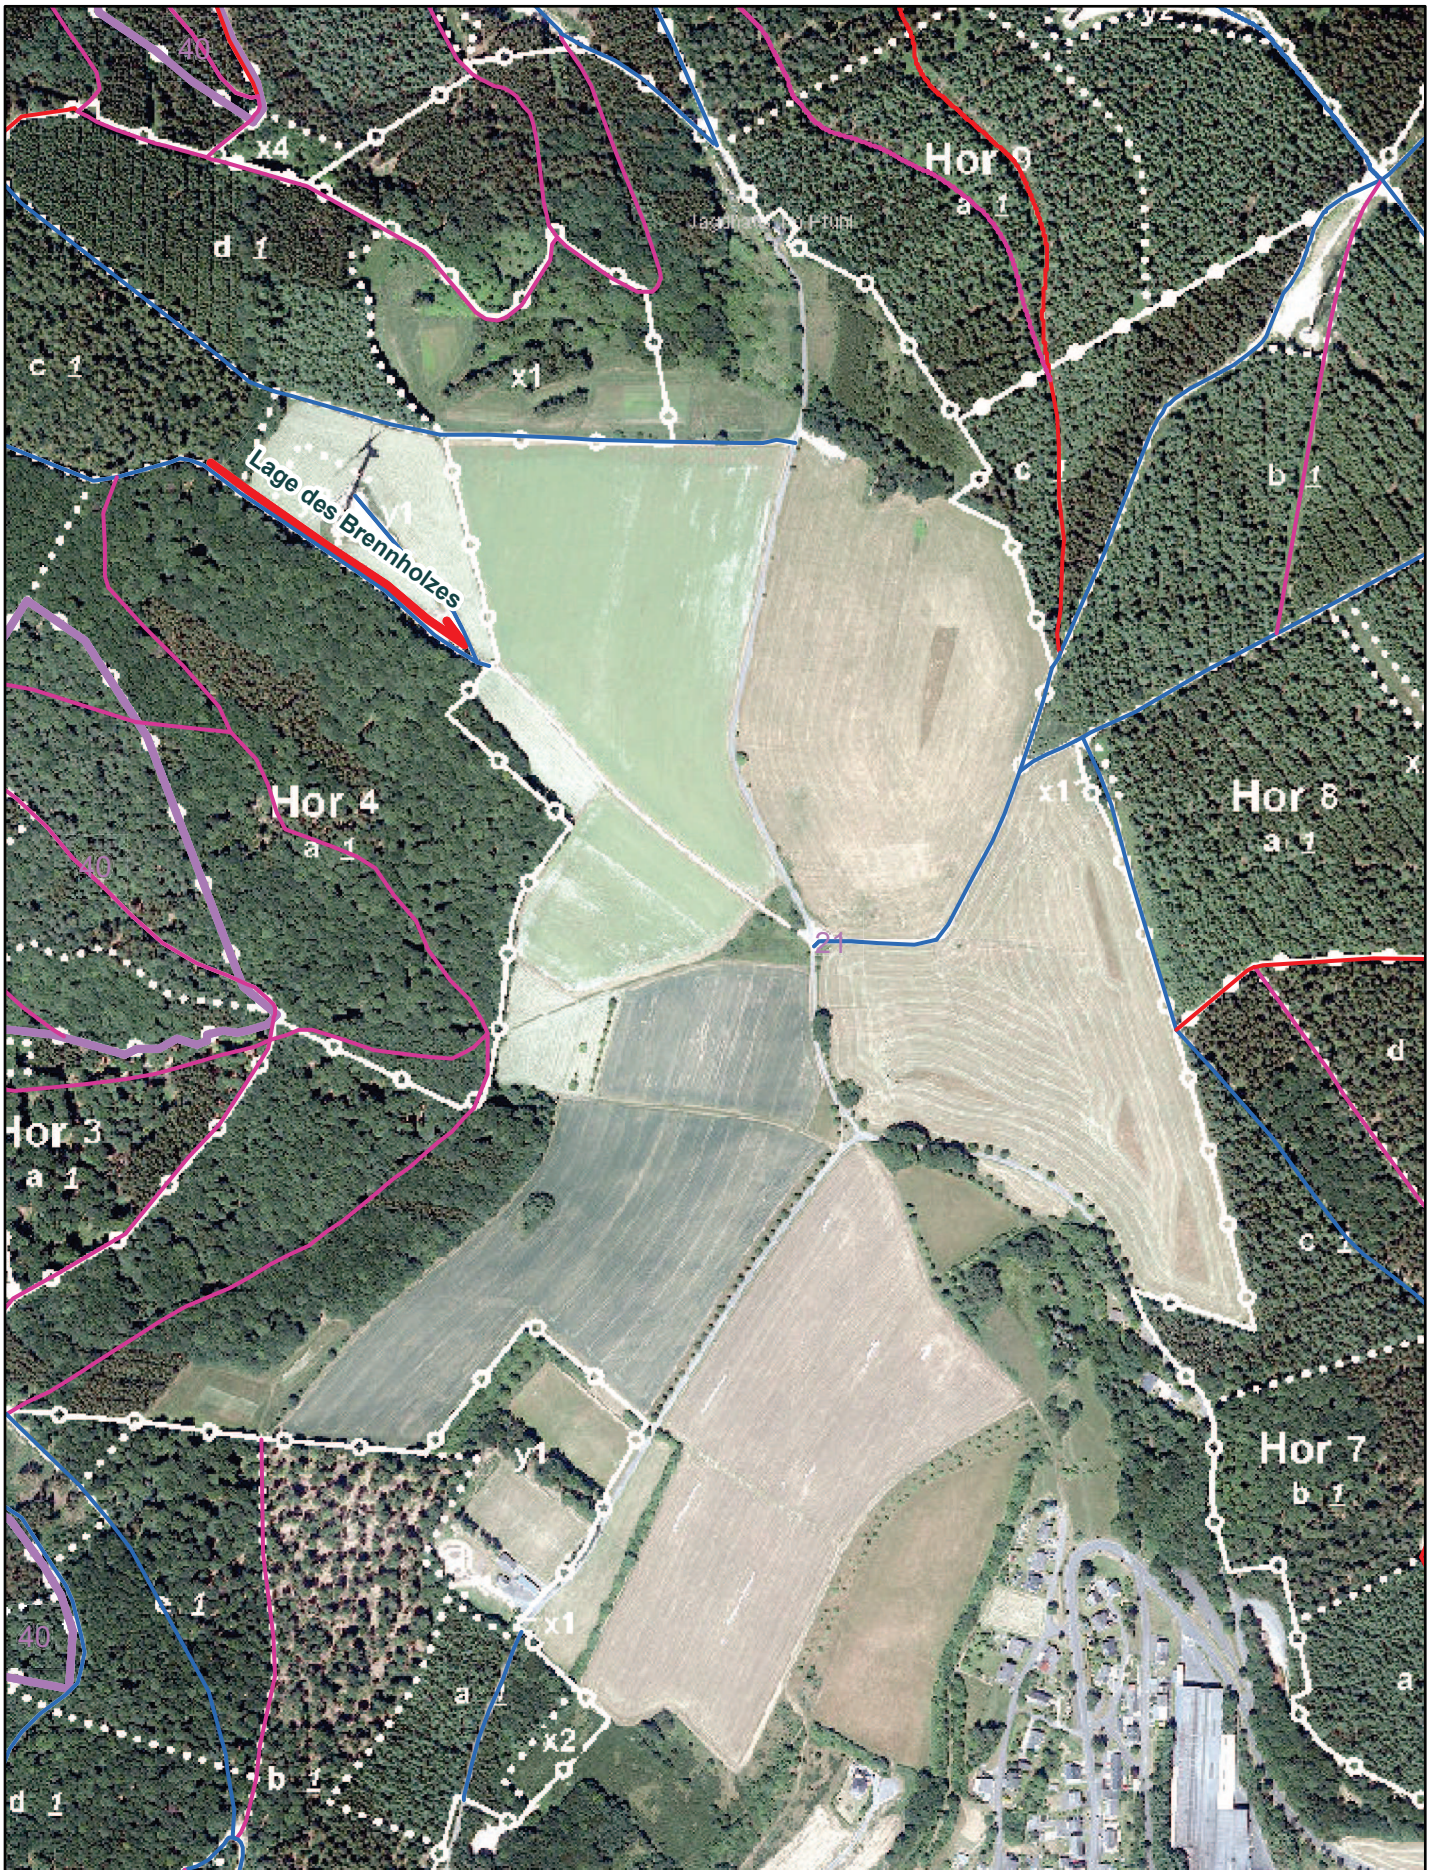

Brennholzversteigerung in Horath

Datum 25.04.2024

Uhrzeit 18:00

Treffpunkt Grillhütte Horath

Polterholz Menge fm 350 Anzahl Lose 50 Menge je Los von-bis: 0,5-9,9

Flächenlose Menge fm Anzahl Lose Menge je Los von-bis:

zugelassene Bieter

Zunächst werden Bürgerinnen und Bürger aus Horath mit Brennholz versorgt.

Rückfragen an Revierleiter

Tamara Teufel
Mobil: 0162-2503569
Mail: tamara.teufel@wald-rlp.de

Hinweise:

Sofern das Holz im Wald eingeschnitten werden soll, ist die persönliche Schutzausrüstung zu tragen und die Teilnahme an einer Schulung zur Aufarbeitung von liegendem Holz erforderlich.

Kartenmittelpunkt: R: 354808 H: 5520630

WaldIS-rip 2024

Maßstab: 1:7.000
 Autor: Teufel Tamara
 Kommentar:
 Kartenname: Lage Brennholz Horath

Datum: 18.04.2024