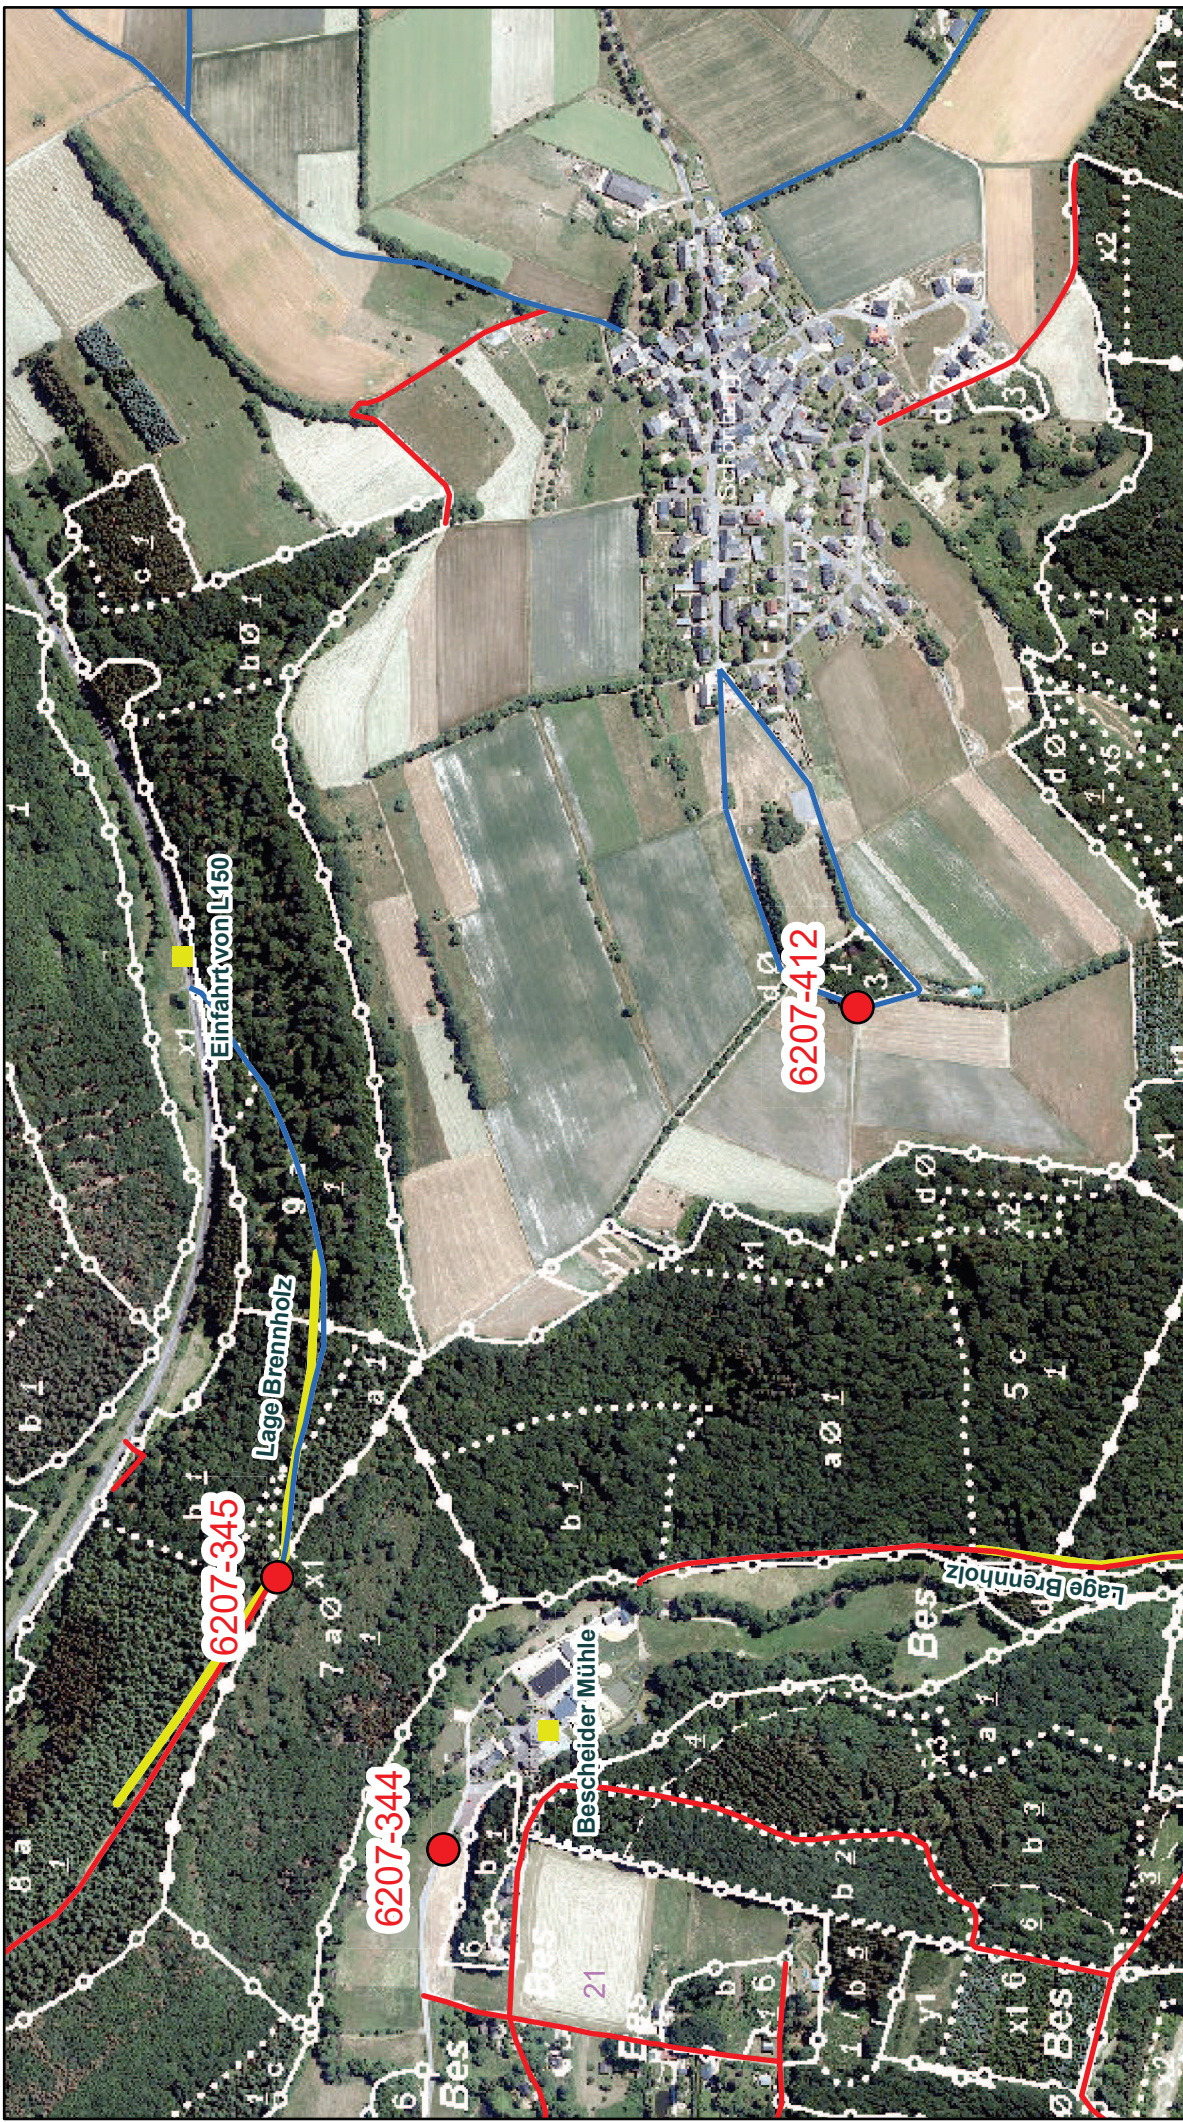

Brennholzversteigerung in Breit

Datum 27.04.2024

Uhrzeit 10:00

Treffpunkt "Maijens Kehr" im Gemeindewald Schönberg

Polterholz Menge fm 246,2 Anzahl Lose 48 Menge je Los von-bis: 0,6-14,5

Flächenlose Menge fm Anzahl Lose Menge je Los von-bis:

Kartenmittelpunkt: R: 349802 H: 5513728

Maßstab: 1:7.500

Autor: Teufel Tamara

Kommentar:

Kartenname: Brennholzkarte Naurath 2023_2024

WaldIS-rip 2024

Datum: 15.04.2024