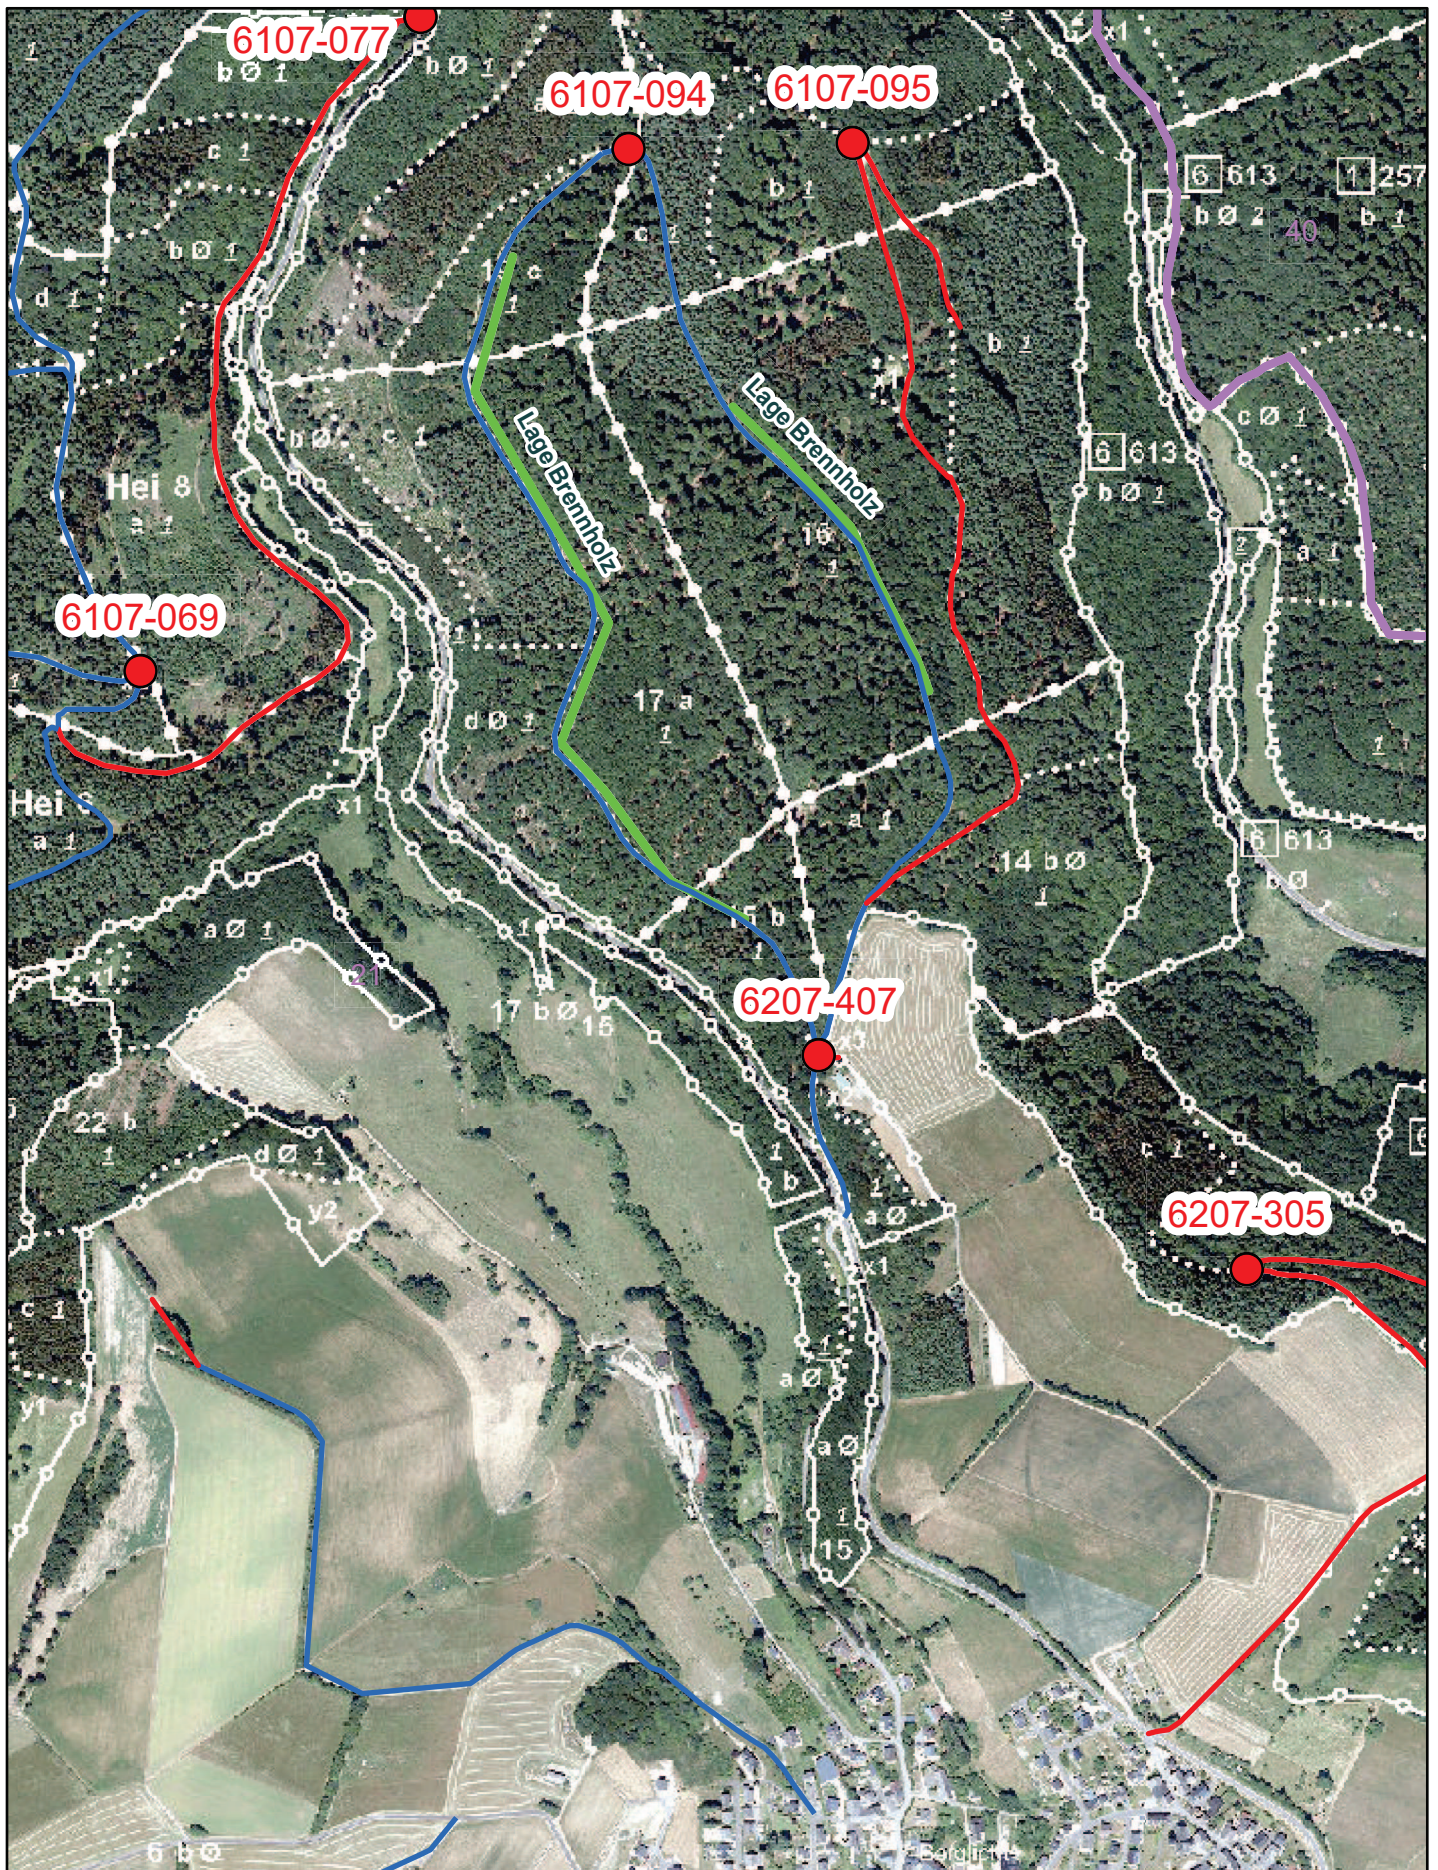

Brennholzversteigerung in Berglicht

Datum 23.05.2024

Uhrzeit 19:00

Treffpunkt Dorfgemeinschaftshaus in Berglicht

Polterholz Menge fm 183,5 Anzahl Polter 42 Menge je Polter von-bis: 0,9-11,4 fm

Flächenlose Menge fm Anzahl Lose Menge je Los von-bis:

Kartenmittelpunkt: R: 353324 H: 5518105

WaldIS-rip 2024

Maßstab: 1:8.500
 0 0,09 0,17 0,26 0,34 km
 Autor: Teufel Tamara
 Kommentar:
 Kartenname: Holzernte Berglicht 2024

Datum: 08.05.2024