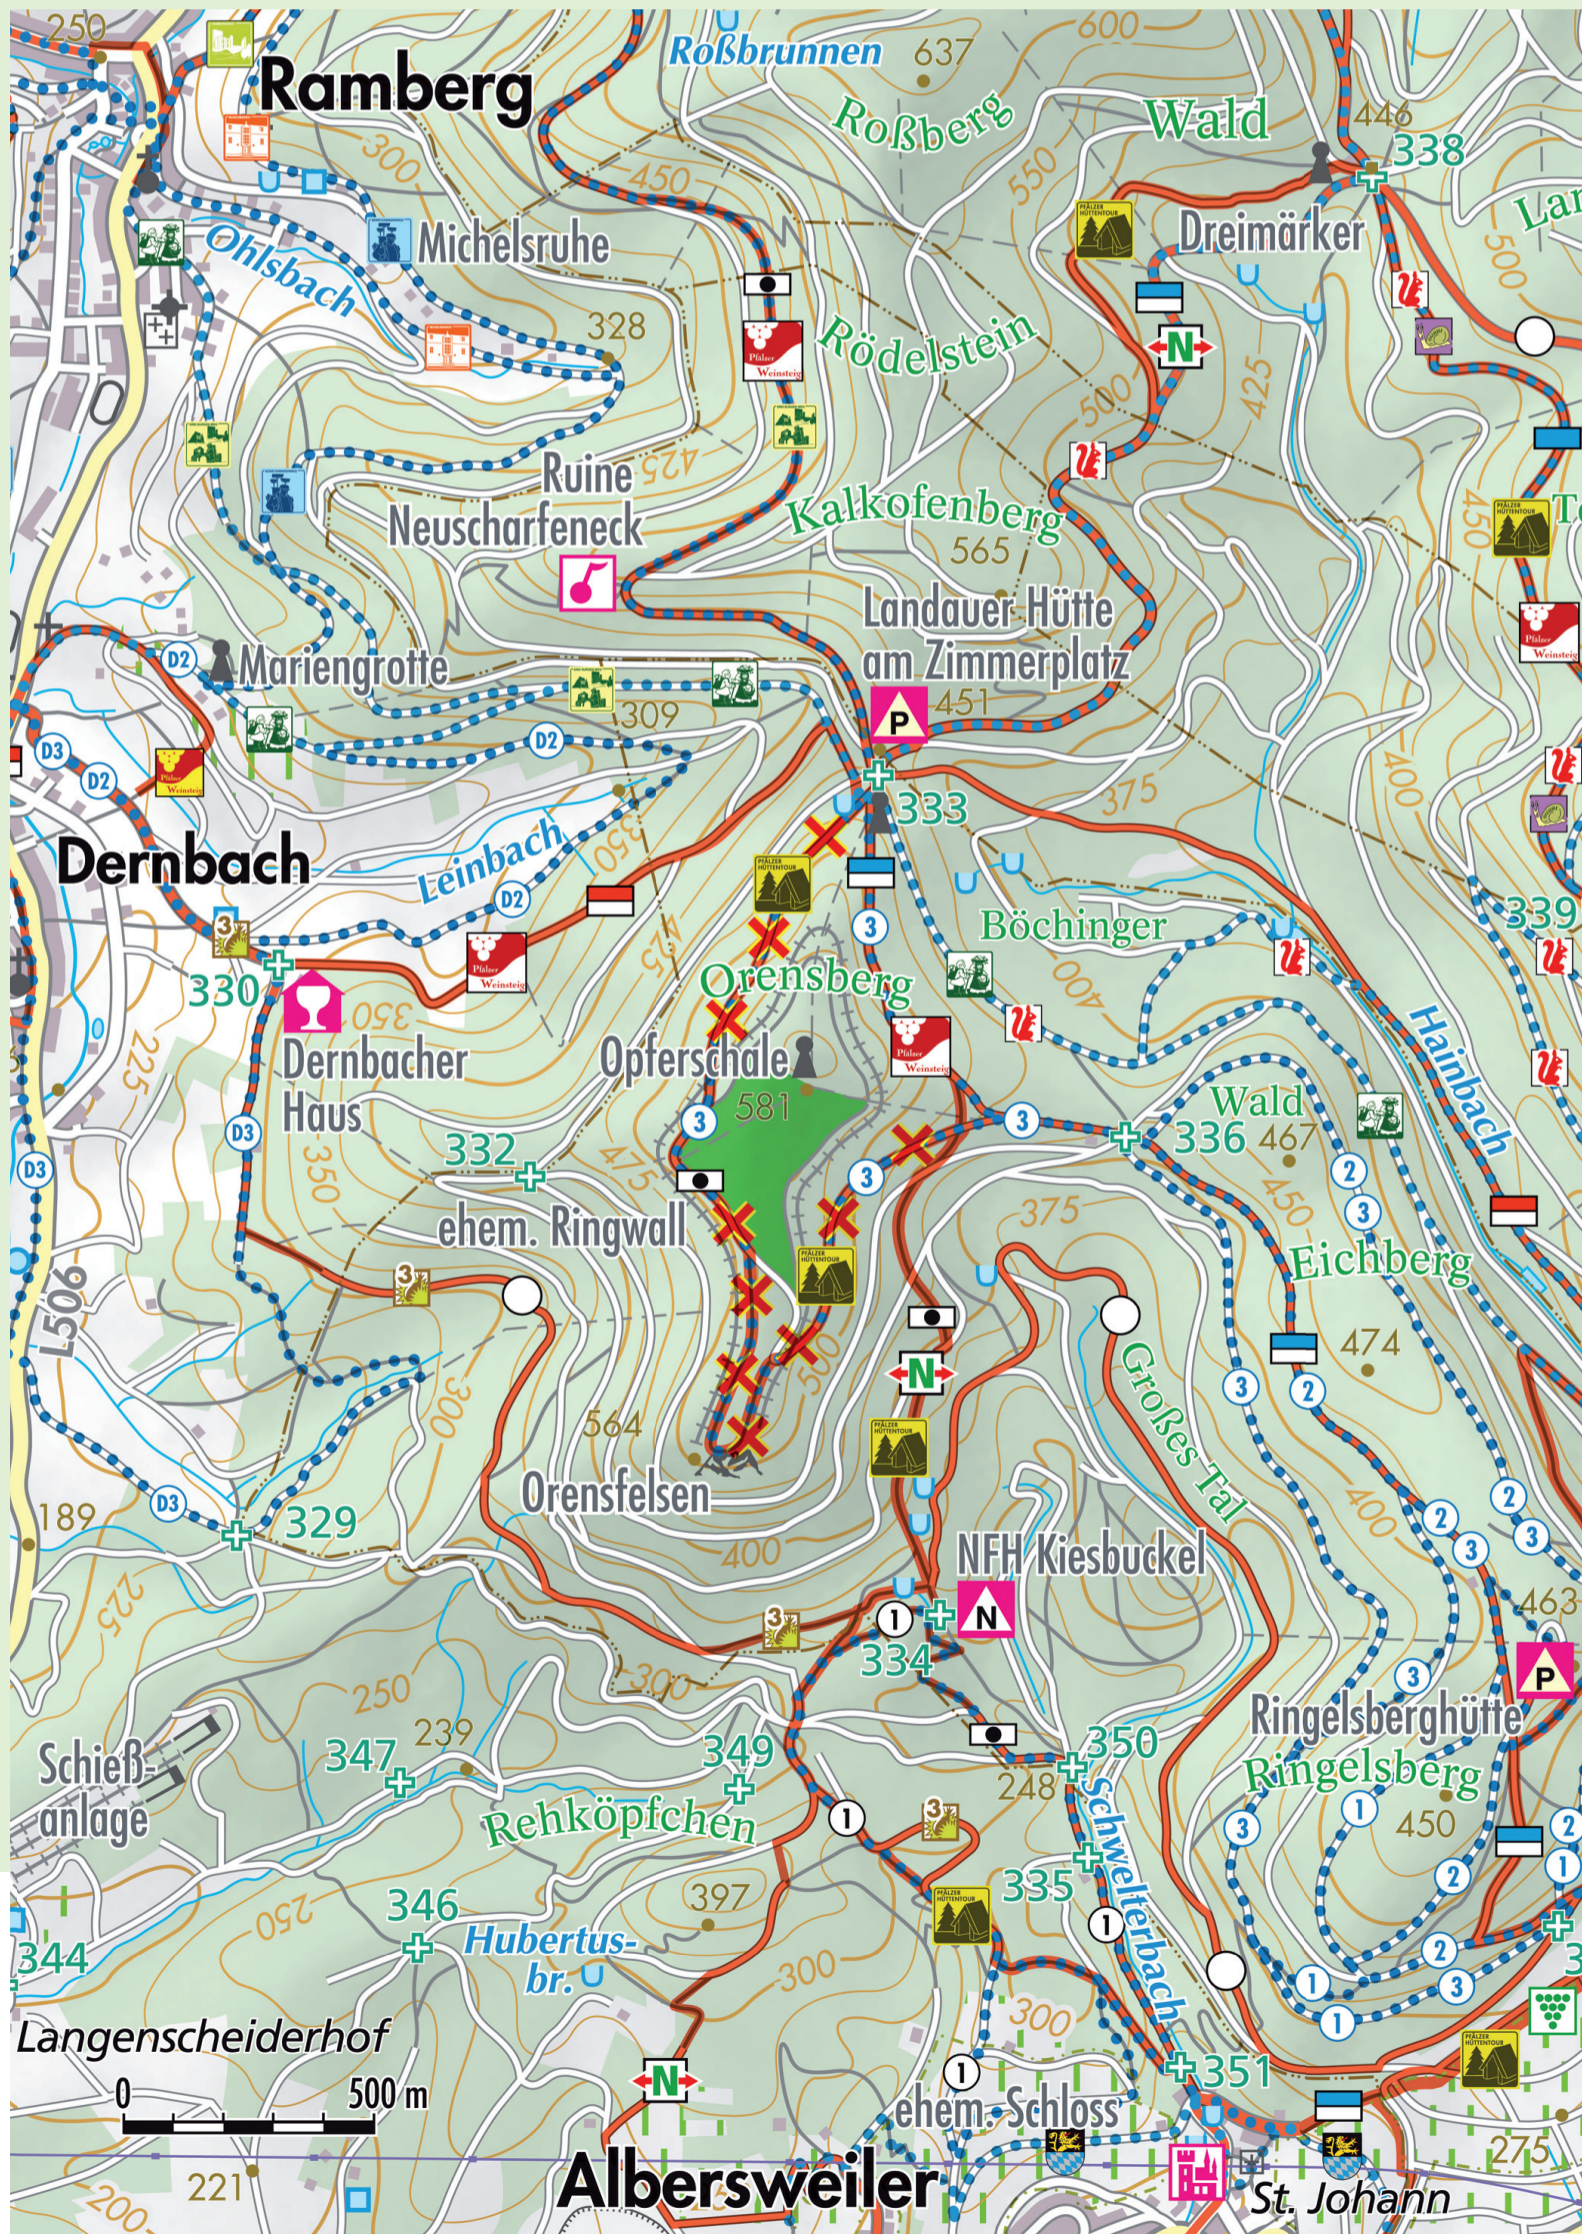

Wir bauen für Sie

den Wald der Zukunft!

Daher müssen wir
in der Zeit vom
05. 11. 2015
bis voraussichtlich

Mitte
Januar 2016

von montags bis
einschließlich
samstags die
folgenden Wege
zum Orensfels
sperrern.
Die Maßnahme
dient Ihrer
Sicherheit.

Sonntags
ist der
Orensfels
begehbar.

✗ Weg = gesperrt

 Grüne Fläche =
Waldbaustelle