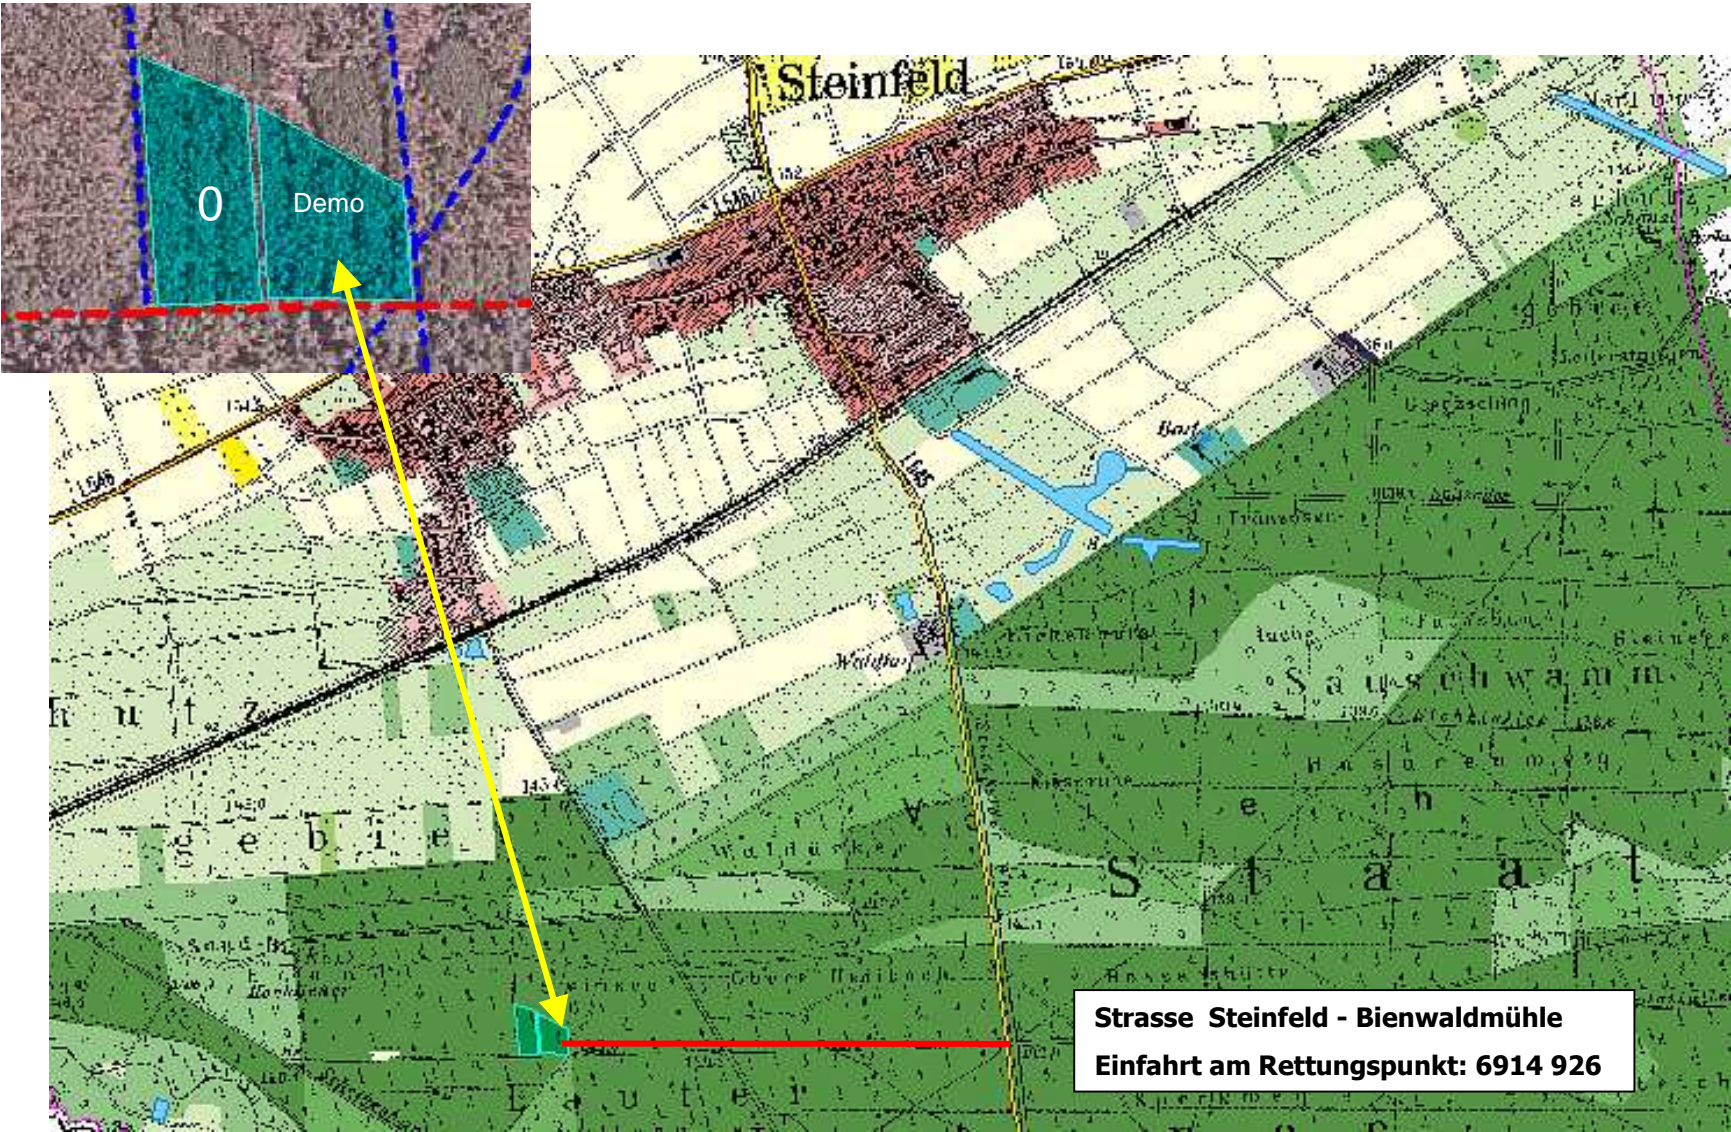

WDF_Bienwald_Ki1

Strasse Steinfeld - Bienwaldmühle
Einfahrt am Rettungspunkt: 6914 926

WDF_Bienwald_Ki1

WDF_Bienwald_Sei1

Die Kiefern-Demofläche liegt im Revier Viehstrich des Forstamtes Bienwald. Zuständiger Revierleiter ist Herr Hartmut Frohnweiler.

- ❖ Gesamtgröße der Fläche: **1,2 ha**
- ❖ Entstehung: **1971** aus Pflanzung
- ❖ Anlage der Fläche: Herbst **2000**
- ❖ Ausleseebäume je Hektar: **50**
- ❖ mittlerer BHD Frühjahr 2000: **15,0 cm**
(Nullfläche: **16,4 cm**)
- ❖ mittlerer BHD Frühjahr 2013: **24,4 cm**
(Nullfläche: **23,4 cm**)
- ❖ jährlicher BHD Zuwachs: **0,78 cm**
(Nullfläche: **0,58 cm**)
- ❖ bisherige Anzahl der Eingriffe: **4**
- ❖ bisher entnommene Bedränger je Auslesebaum: **27,1**
- ❖ bisher entnommene Holzmasse: **120 Efm/ha**

Weitere Kiefer-Demoflächen in Rheinland-Pfalz:

- WDF_Kaiserslautern_Ki1
- WDF_Otterberg_Ki1
- WDF_Annweiler_Ki1
- WDF_Hinterweidenthal_Ki1
- WDF_Johanniskreuz_Ki1
- WDF_Wasgau_Ki1
- WDF_Westrich_Ki1
- WDF_Kastellaun_Ki1