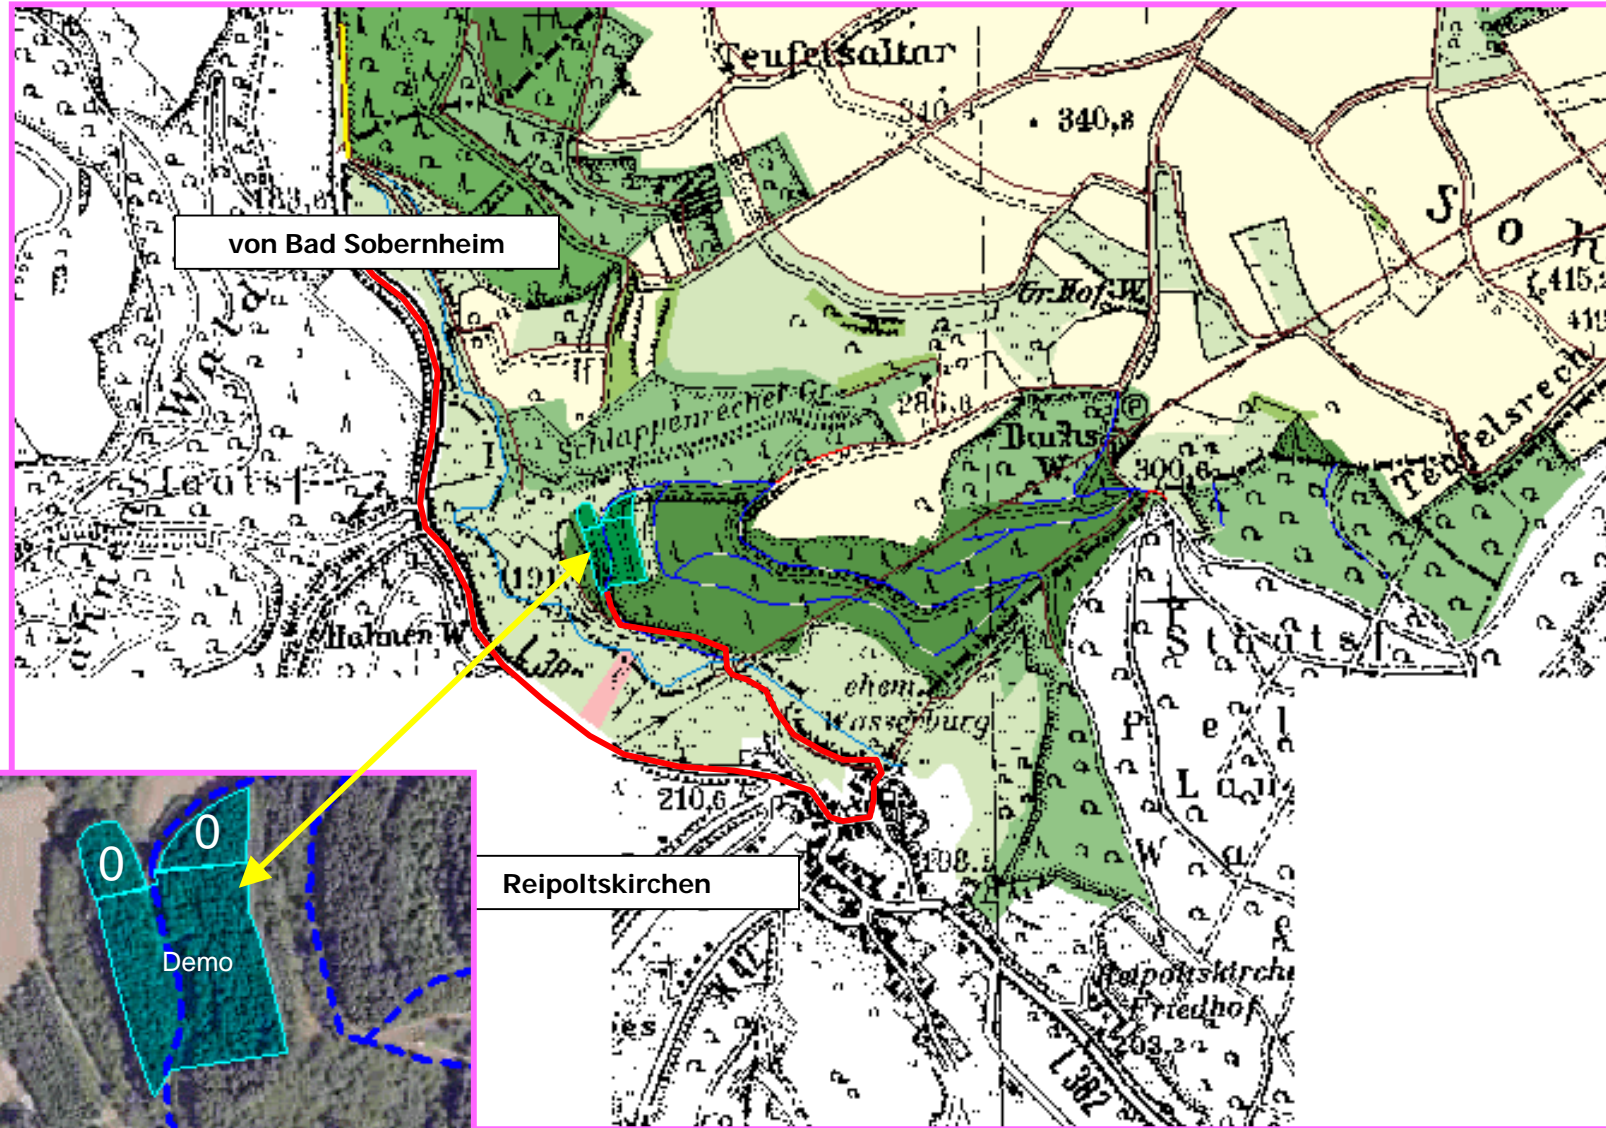

WDF_Bad Sobernheim_Dou1

P-I-S-I-D-O-S

WDF_Bad Sobernheim_Dou1

WDF_Bad Sobernheim_Tei1

Die Douglasien-Demofläche liegt im Revier Meisenheim des Forstamtes Bad Sobernheim. Zuständiger Revierleiter ist Herr Stefan Gesse.

- ❖ Gesamtgröße der Fläche: **1,3 ha** (davon Nullfl. 0,3 ha)
- ❖ Entstehung: **1977** aus Pflanzung
- ❖ Anlage der Demofläche: **Juni 2001**
- ❖ Ausleseebäume je Hektar: **27**
- ❖ mittlerer BHD Juni 2001: **22,4 cm**
(Nullfläche: **22,3 cm**)
- ❖ mittlerer BHD Juli 2011: **34,7 cm**
(Nullfläche: **29,6 cm**)
- ❖ jährlicher BHD Zuwachs: **1,17 cm**
(Nullfläche: **0,70 cm**)
- ❖ bisherige Anzahl der Eingriffe: **4**
- ❖ bisher entnommene Bedränger je Auslesebaum: **21,8**
- ❖ bisher entnommene Holzmasse: **178,1 Efm/ha**