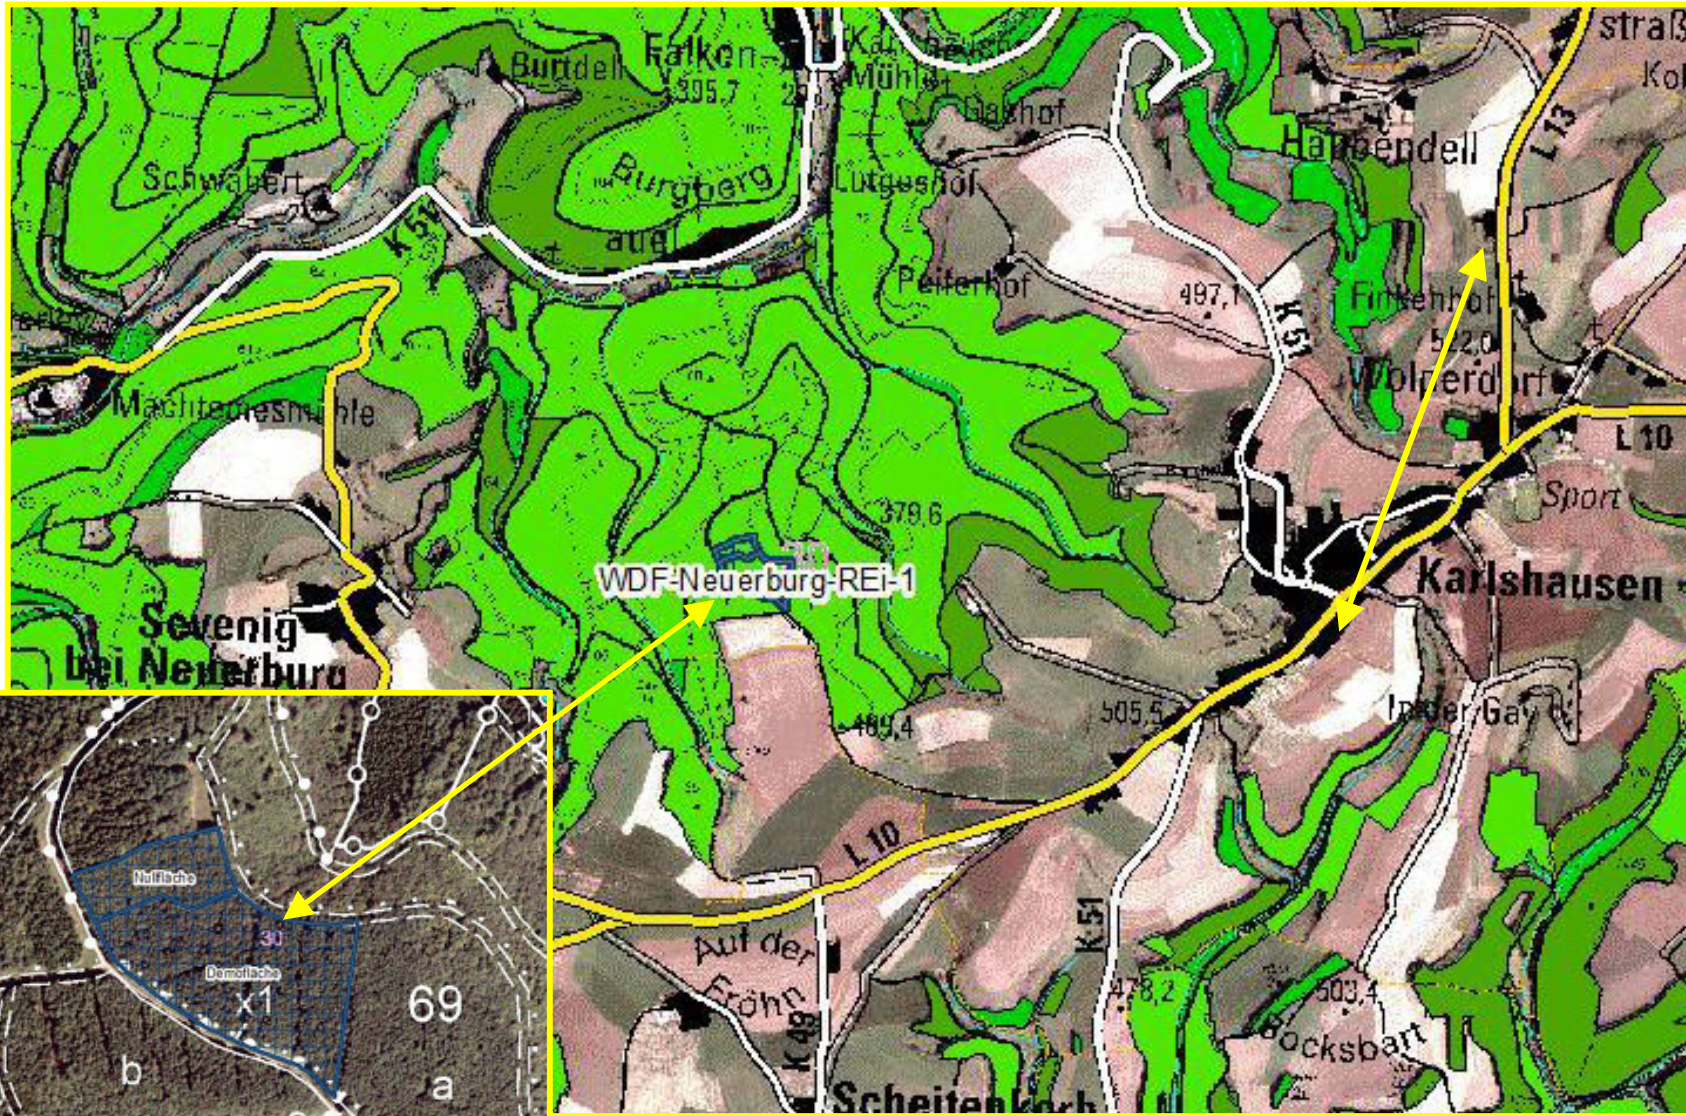

WDF_Neuerburg_REi1

PROJEKT

WDF_Neuerburg_REi1

WDF_Neuerburg_Dou_1

Die Roteichen Demofläche liegt im Revier Ourtal des Forstamtes Neuerburg. Zuständiger Revierleiter ist Herr Stefan Weil.

- ❖ Gesamtgröße der Fläche: **2,1 ha**
- ❖ Entstehung: **1989** aus Pflanzung
- ❖ Anlage der Demofläche: **November 2009**
- ❖ Auslesebäume je Hektar: **21**
- ❖ mittlerer BHD November 2009: **14,9 cm**
(Nullfläche: **14,7 cm**)
- ❖ bisherige Anzahl der Eingriffe: **1**
- ❖ bisher entnommene Bedränger je Auslesebaum: **5,4**
- ❖ bisher entnommene Holzmasse: **7,7 Efm/ha**

Weitere Roteichen-Demoflächen in Rheinland-Pfalz:

- WDF_Otterberg_Rei1
- WDF_Simmern_REi1
- WDF_Simmern_REi2