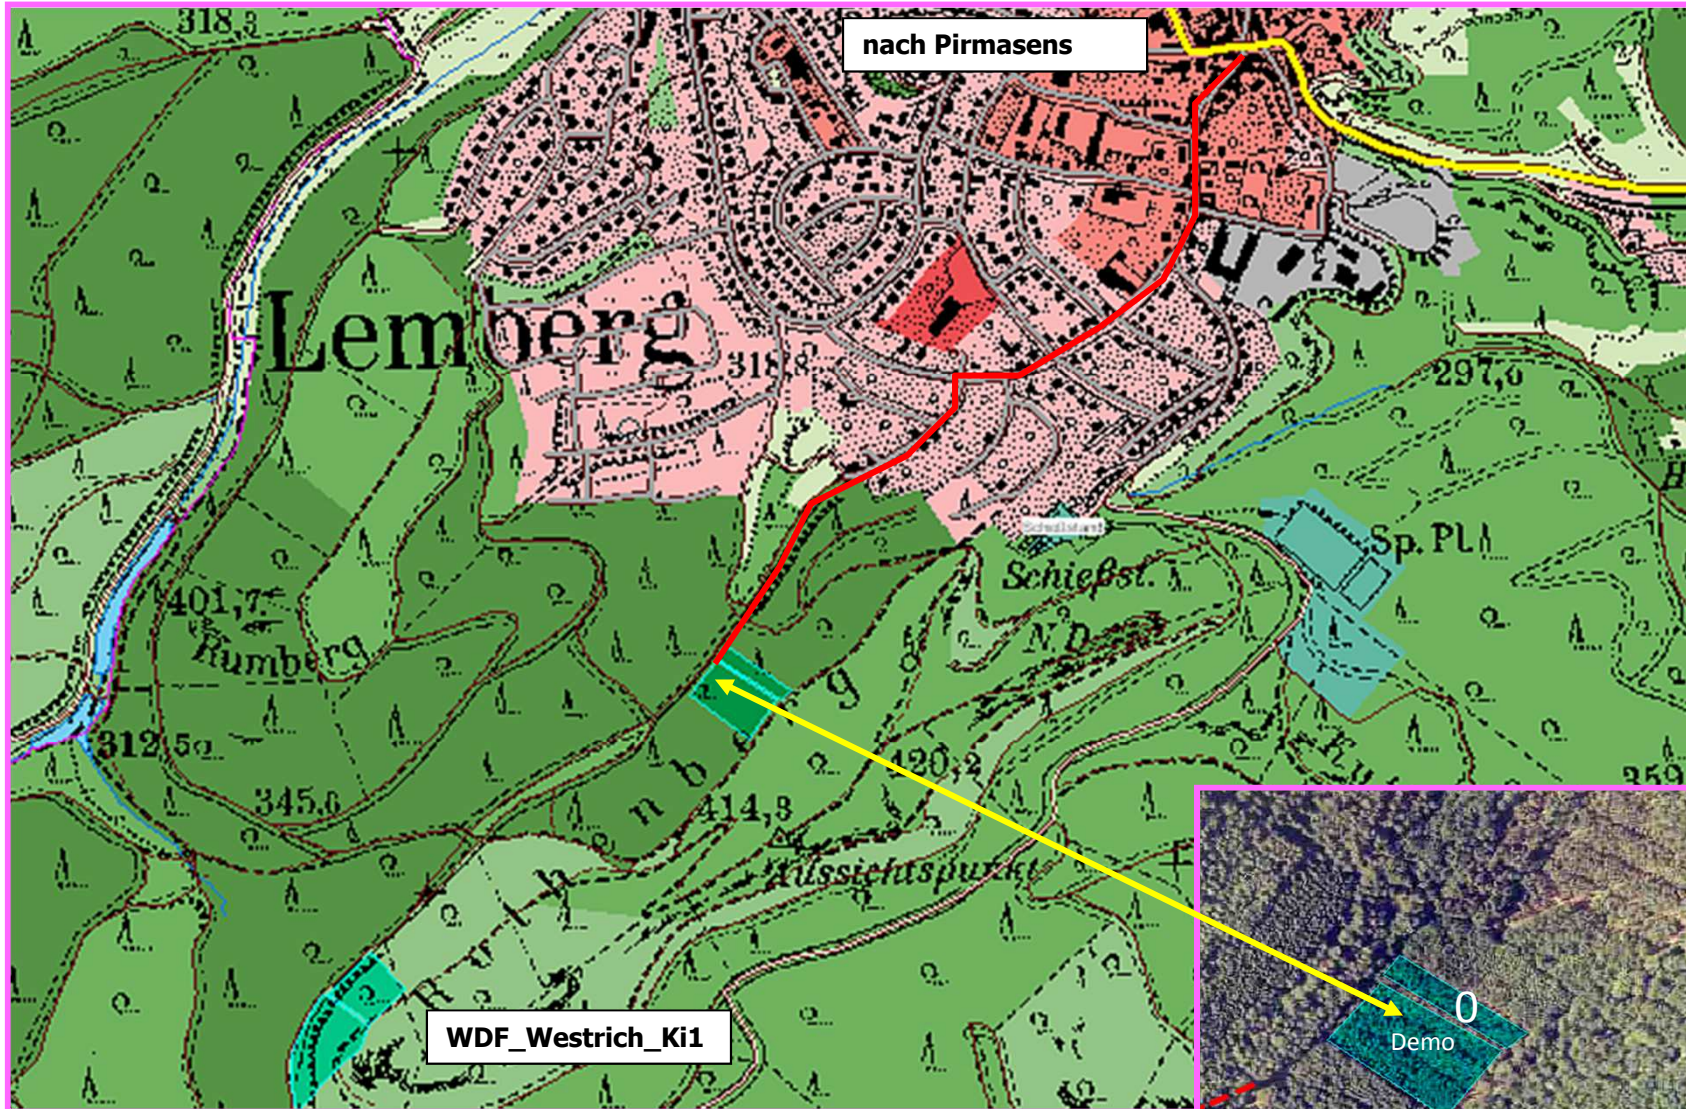

WDF_Westrich_Dou1

D
o
u
g
l
a
s
i
e

nach Pirmasens

Lemberg

WDF_Westrich_Ki1

WDF_Westrich_Dou1

WDF_Westrich_Bu1

WDF_Westrich_Bu2

WDF_Westrich_Ki1

Kronenraum Nullfläche

Baum Nr. 20 und 22

- ❖ Gesamtgröße der Fläche: **0,7 ha**
- ❖ Entstehung: **1974**
- ❖ Anlage der Fläche: Herbst **2001**
- ❖ Ausleseebäume je Hektar: **58**
- ❖ mittlerer BHD Herbst 2001: **24,4 cm**
(Nullfläche: **25,8 cm**)
- ❖ mittlerer BHD Herbst 2010: **43,4 cm**
(Nullfläche: **36,8 cm**)
- ❖ jährlicher BHD Zuwachs: **1,19 cm**
(Nullfläche: **0,69 cm**)
- ❖ bisherige Anzahl der Eingriffe: **4**
- ❖ bisher entnommene Bedränger je Auslesebaum: **14,5**
- ❖ bisher entnommene Holzmasse: **262 Efm/ha**

Die Douglasien-Demofläche liegt im Revier Lemberg des Forstamtes Westrich. Zuständiger Revierleiter ist Herr Michael Bach.

Weitere Douglasie-Demoflächen in Rheinland-Pfalz:

- WDF_Hinterweidenthal_Dou1
- WDF_Idarwald_Dou1
- WDF_Idarwald_Dou2
- WDF_Boppard_Dou1
- WDF_Bad Sobernheim_Dou1
- WDF_Neuhäusel_Dou1
- WDF_Neuerburg_Dou1