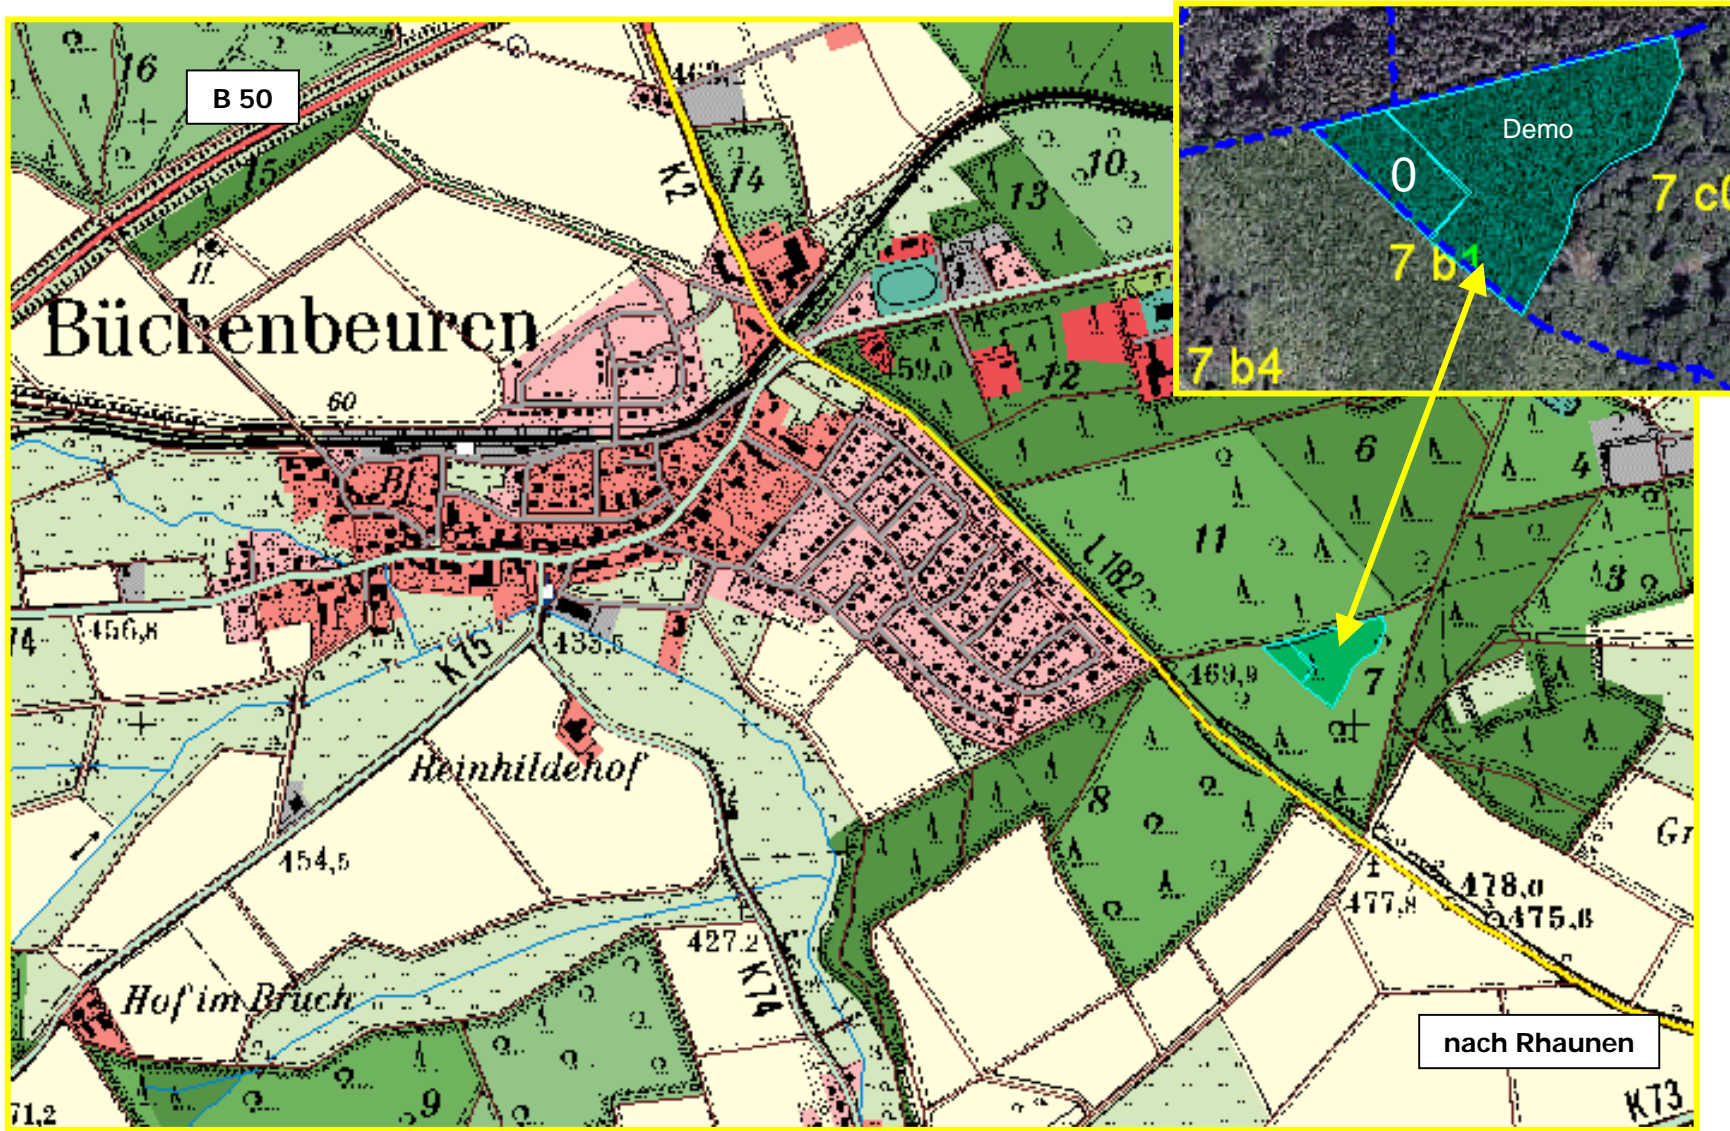

WDF_Simmern_REi1

RECHENBERG

WDF_Simmern_REi1

WDF_Simmern_REi2

WDF_Simmern_TEi1

WDF_Simmern_Vogelbeere1

- ❖ Gesamtgröße der Fläche: **1,4 ha**
- ❖ Entstehung: **1977** aus Pflanzung
- ❖ Anlage der Demofläche: **Oktober 2005**
- ❖ Ausleseebäume je Hektar: **29**
- ❖ mittlerer BHD Oktober 2005: **21,0 cm**
(Nullfläche: **20,6 cm**)
- ❖ mittlerer BHD Januar 2009: **24,1 cm**
(Nullfläche: **22,2 cm**)
- ❖ jährlicher BHD Zuwachs: **1,02 cm**
(Nullfläche: **0,55 cm**)
- ❖ bisherige Anzahl der Eingriffe: **2**
- ❖ bisher entnommene Bedränger je Auslesebaum: **12,1**
- ❖ bisher entnommene Holzmasse: **55,6 Efm/ha**

Die Roteichen-Demofläche liegt im Revier Büchenbeuren des Forstamtes Simmern. Zuständiger Revierleiter ist Herr Michael Fischer.

Weitere Roteichen-Demoflächen in Rheinland-Pfalz:

- WDF_Otterberg_Rei1
- WDF_Simmern_REi2
- WDF_Neuerburg_REi1