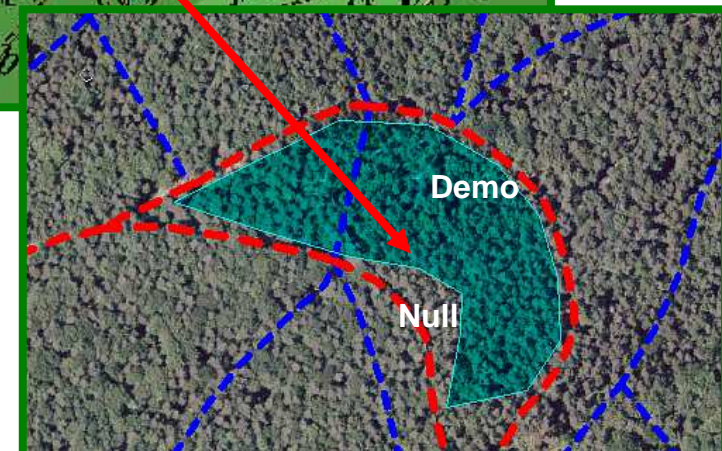

WDF_Kaiserslautern_Bu1

(„Pfälzer Aufgabe“)

Zufahrt Kindsbach über Hörnchenstrasse

Kindsbach

Zufahrt über Landstuhl OT Melkerei
Forsthaus Kahlenberg

Unter der „Pfälzer Aufgabe“ versteht man die Dimensionierung der Buche in zweiter Schicht unter einer Lichtbaumart in der Reifephase.

WDF_Kaiserslautern_Bu1

„Pfälzer Aufgabe“

Die Buchen-Demofläche liegt im Staatswald des Forstamtes Kaiserslautern. Zuständiger Revierleiter ist Herr Günther Benkel.

- ❖ Gesamtgröße der Fläche: **1,9 ha**
- ❖ Entstehung: **1963**
- ❖ Anlage der Fläche: Januar **2003**
- ❖ Ausleseebäume je Hektar: **23**
- ❖ mittlerer BHD Frühling 2003: **17,6 cm**
(Nullfläche H 2008: **16,1 cm**)
- ❖ mittlerer BHD Herbst 2015: **30,0 cm**
(Nullfläche H 2015: **18,1 cm**)
- ❖ jährlicher BHD Zuwachs: **0,96 cm**
(Nullfläche 2015: **0,29 cm**)
- ❖ bisherige Anzahl der Eingriffe: **5**
- ❖ bisher entnommene Bedränger je Auslesebaum: **20,0**
- ❖ bisher entnommene Holzmasse: **65 Efm/ha**