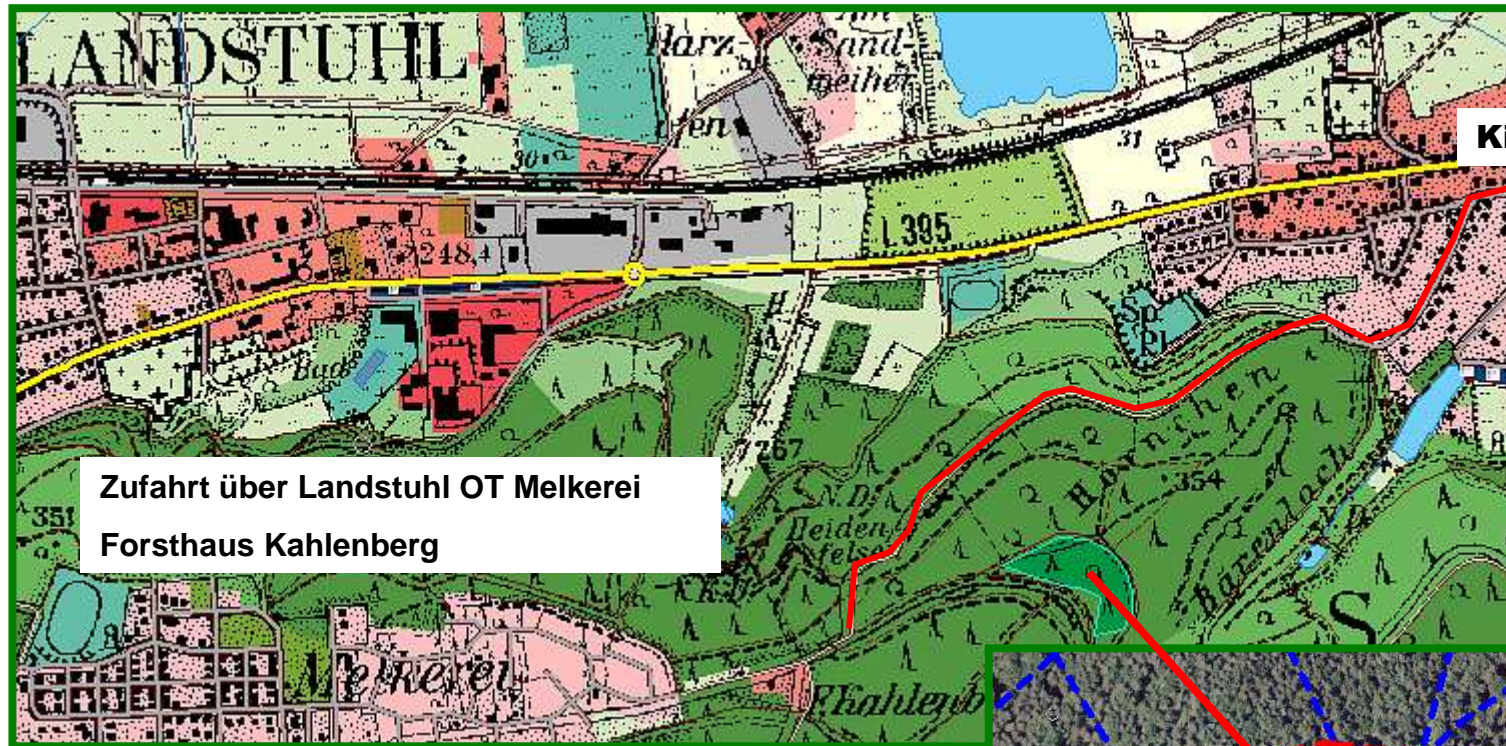

WDF_Kaiserslautern_Bu1

(„Pfälzer Aufgabe“)

Zufahrt Kindsbach über Hörnchenstrasse

Kindsbach

Zufahrt über Landstuhl OT Melkerei
Forsthaus Kahlenberg

Unter der „Pfälzer Aufgabe“ versteht man die Dimensionierung der Buche in zweiter Schicht unter einer Lichtbaumart in der Reifephase.

WDF_Kaiserslautern_Bu1

„Pfälzer Aufgabe“

Die Buchen-Demofläche liegt im Staatswald des Forstamtes Kaiserslautern. Zuständiger Revierleiter ist Herr Günther Benkel.

- ❖ Gesamtgröße der Fläche: **1,9 ha**
- ❖ Entstehung: **1963**
- ❖ Anlage der Fläche: Januar **2003**
- ❖ Ausleseebäume je Hektar: **23**
- ❖ mittlerer BHD Frühling 2003: **17,6 cm**
(Nullfläche H 2008: **16,1 cm**)
- ❖ mittlerer BHD Herbst 2015: **30,0 cm**
(Nullfläche H 2015: **18,1 cm**)
- ❖ jährlicher BHD Zuwachs: **0,96 cm**
(Nullfläche 2015: **0,29 cm**)
- ❖ bisherige Anzahl der Eingriffe: **5**
- ❖ bisher entnommene Bedränger je Auslesebaum: **20,0**
- ❖ bisher entnommene Holzmasse: **65 Efm/ha**

Weitere Buchen-Demoflächen „Pfälzer Aufgabe“ in Rheinland-Pfalz:

- WDF_Trier_Bu1
- WDF_Westrich_Bu2