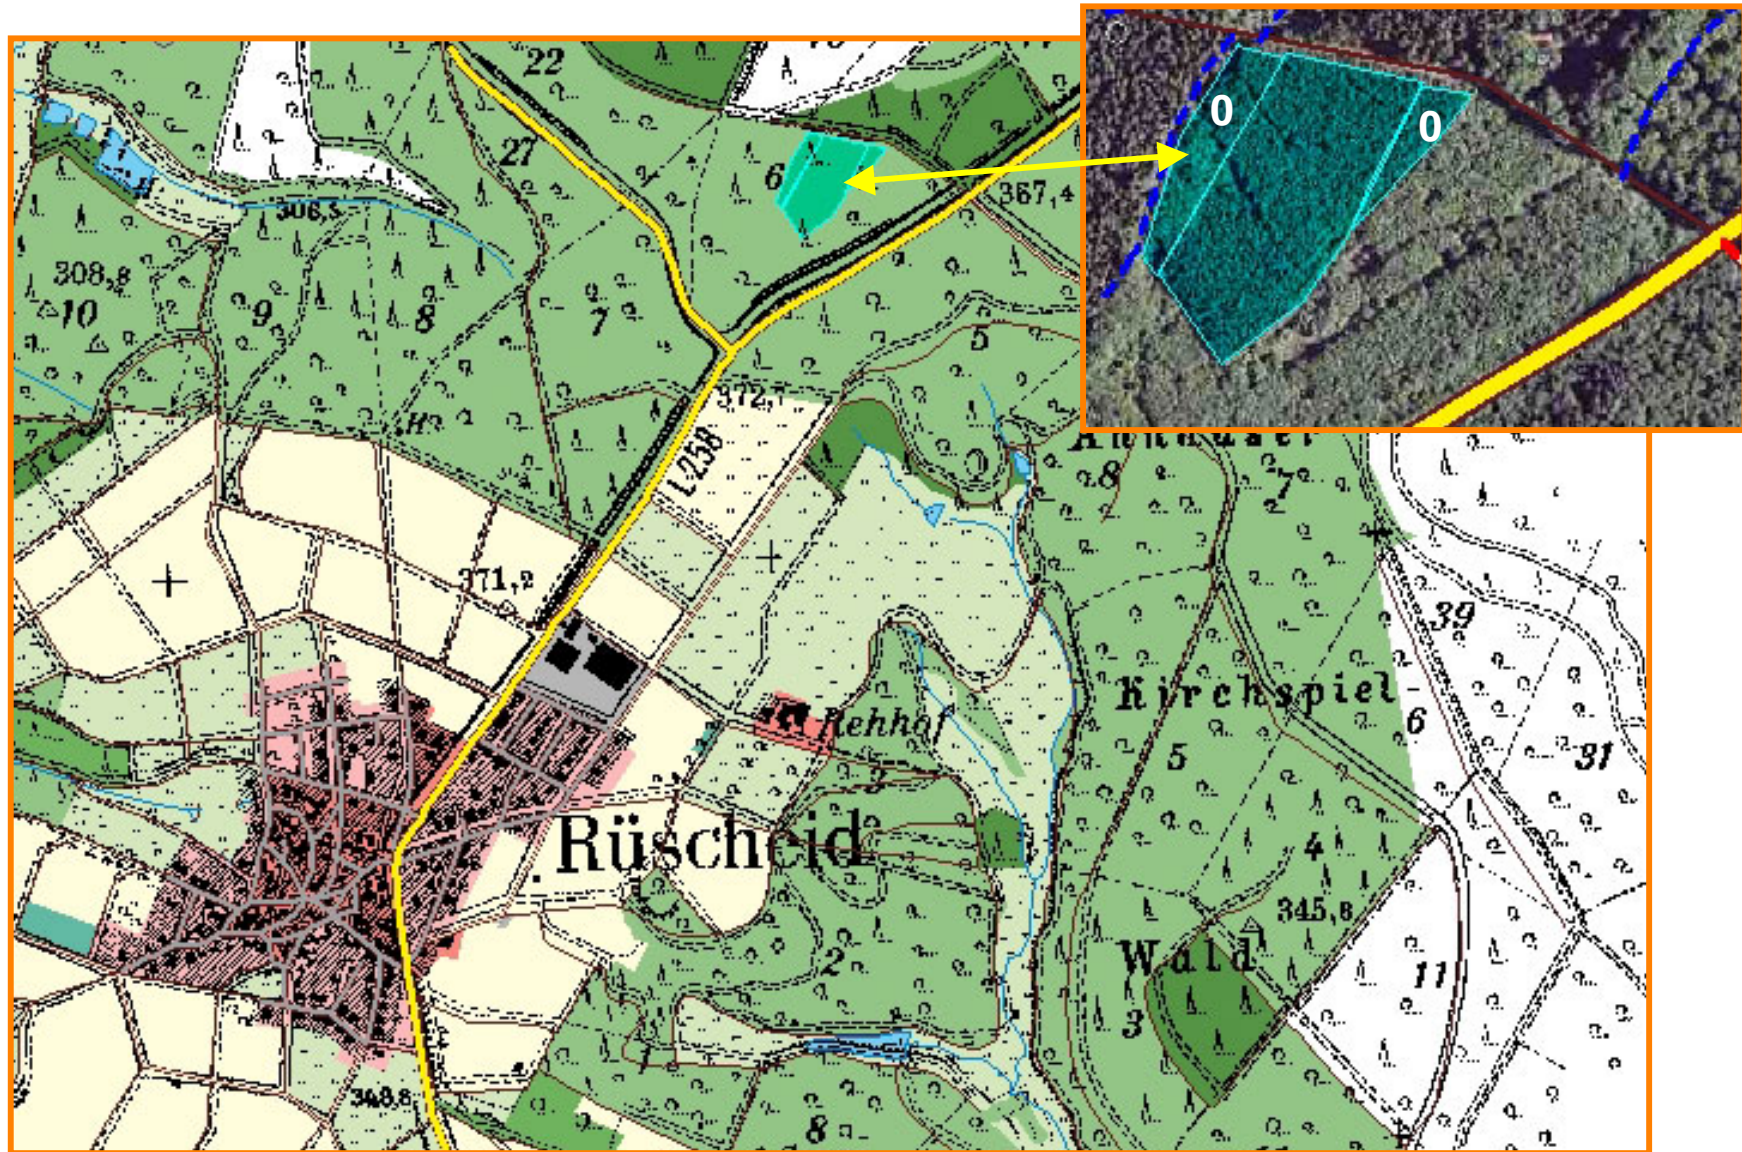

WDF_Dierdorf_JLä1

entwerfen

WDF_Dierdorf_JLä1

WDF_Dierdorf_BAh1

WDF_Dierdorf_Bu1

WDF_Dierdorf_Tei1

WDF_Dierdorf_Kir1

WDF_Dierdorf_SEi1

Die Japanlärchen-Demofläche liegt im Revier Anhausen des Forstamtes Dierdorf. Zuständiger Revierleiter ist Herr Frank Krause.

- ❖ Gesamtgröße der Fläche: **1,8 ha** (davon 0,5 ha Nullfläche)
- ❖ Entstehung: **1981** aus Pflanzung
- ❖ Anlage der Demofläche: **September 2001**
- ❖ Ausleseebäume je Hektar: **48**
- ❖ mittlerer BHD September 2001: **18,6 cm**
(Nullfläche: 19,9 cm)
- ❖ mittlerer BHD Januar 2009: **26,4 cm**
(Nullfläche: **24,4 cm**)
- ❖ jährlicher BHD Zuwachs: **1,10 cm**
(Nullfläche: **0,64 cm**)
- ❖ bisherige Anzahl der Eingriffe: **3**
- ❖ bisher entnommene Bedränger je Auslesebaum: **13,8**
- ❖ bisher entnommene Holzmasse: **110,9 Efm/ha**

Zur Zeit sind keine weiteren Japanlärchen-Demoflächen in Rheinland-Pfalz angelegt.