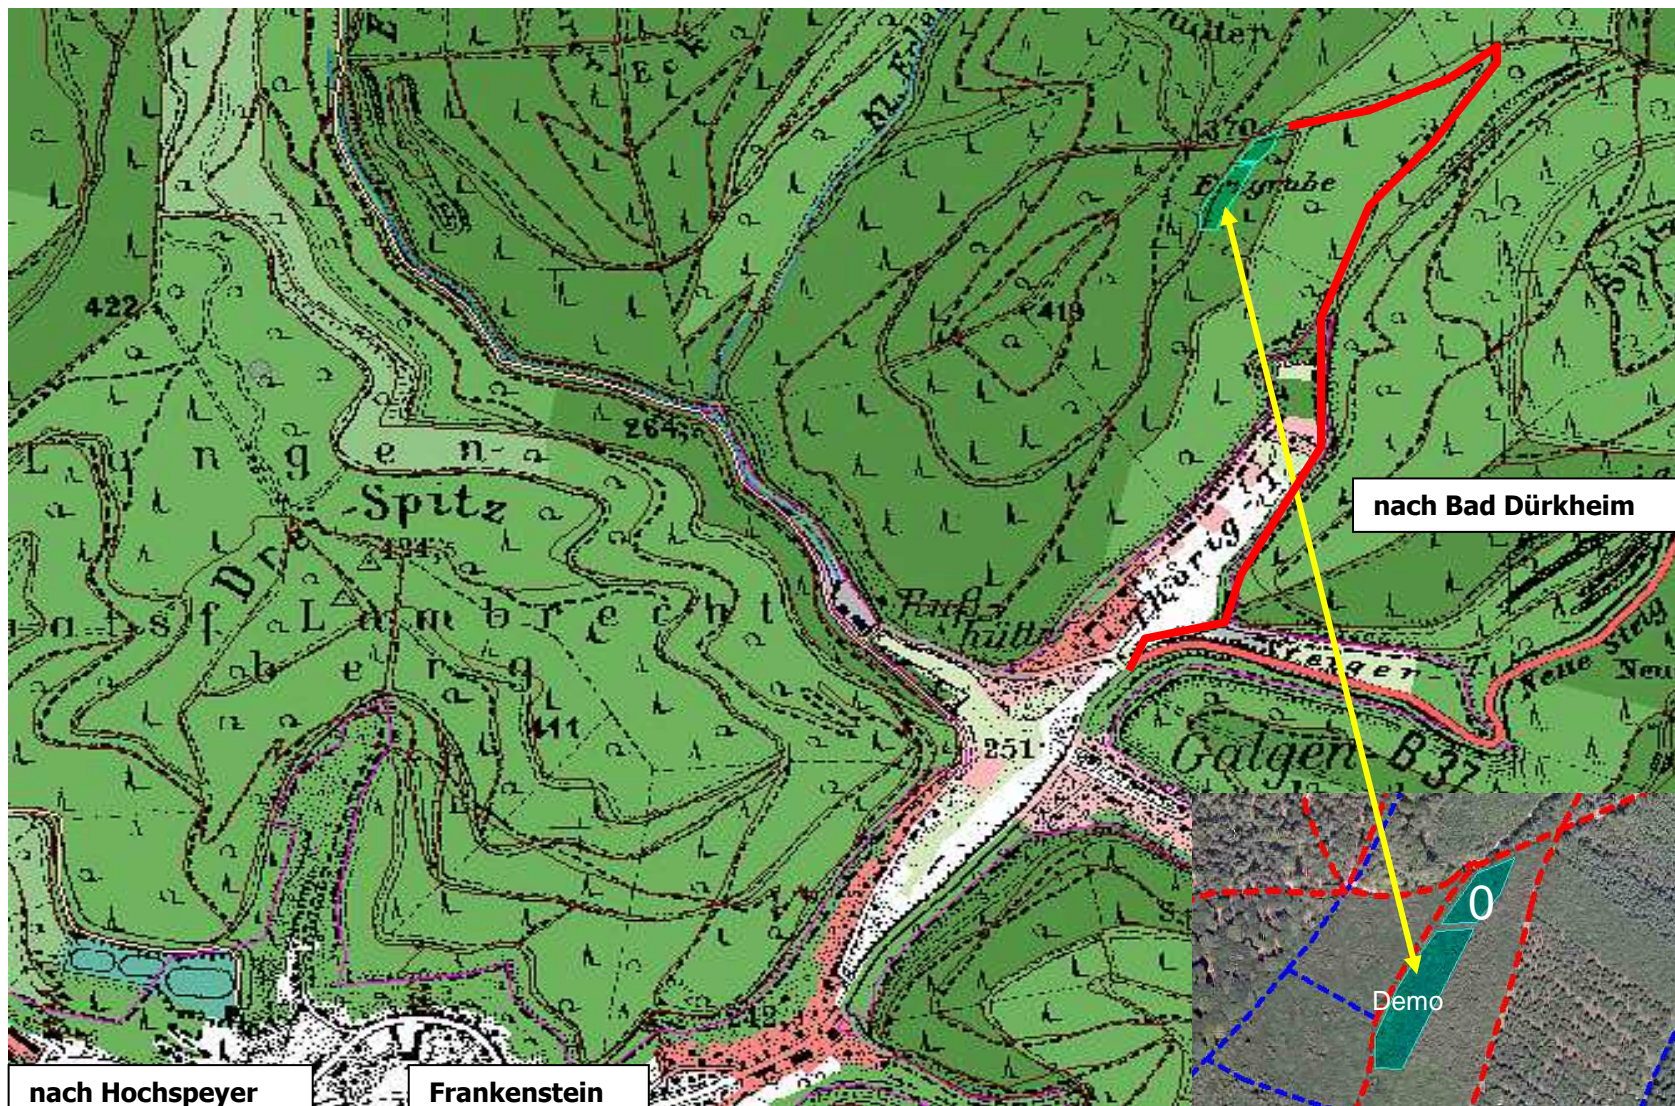

WDF_Bad Dürkheim_Bu1

nach Hochspeyer

Frankenstein

nach Bad Dürkheim

Demo

0

B
U
C
H

WDF_Bad Dürkheim_Bu1

Die Buchen-Demofläche liegt im Staatswald des Forstamtes Bad Dürkheim
Zuständiger Revierleiter ist Herr Armin Neufeld.

Weitere Buchen-Demoflächen in Rheinland-Pfalz:

- WDF_Westrich_Bu1
- WDF_Westrich_Bu2
- WDF_Annweiler_Bu1
- WDF_Dierdorf_Bu1
- WDF_Kastellaun_Bu1
- WDF_Kastellaun_Bu2
- WDF_Boppard_Bu1
- WDF_Trier_Bu1
- WDF_Birkenfeld_Bu1
- WDF_Birkenfeld_Bu2

- WDF_Idarwald_Bu1
- WDF_Soonwald_Bu1
- WDF_Daun_Bu1
- WDF_Hinterweidenthal_Bu1
- WDF_Kaiserslautern_Bu1
- WDF_Koblenz_Bu1

- ❖ Gesamtgröße der Fläche: **0,6 ha**
- ❖ Entstehung: **1960**
- ❖ Anlage der Fläche: Januar **2006**
- ❖ Ausleseebäume je Hektar: **38**
- ❖ mittlerer BHD Frühling 2005: **18,7 cm**
(Nullfläche: **21,3 cm**)
- ❖ mittlerer BHD Frühling 2017: **28,5 cm**
(Nullfläche: **25,7 cm**)
- ❖ jährlicher BHD Zuwachs: **0,89 cm**
(Nullfläche: **0,39 cm**)
- ❖ bisherige Anzahl der Eingriffe: **4**
- ❖ bisher entnommene Bedränger je Auslesebaum: **18,9**
- ❖ bisher entnommene Holzmasse: **152 Efm/ha**