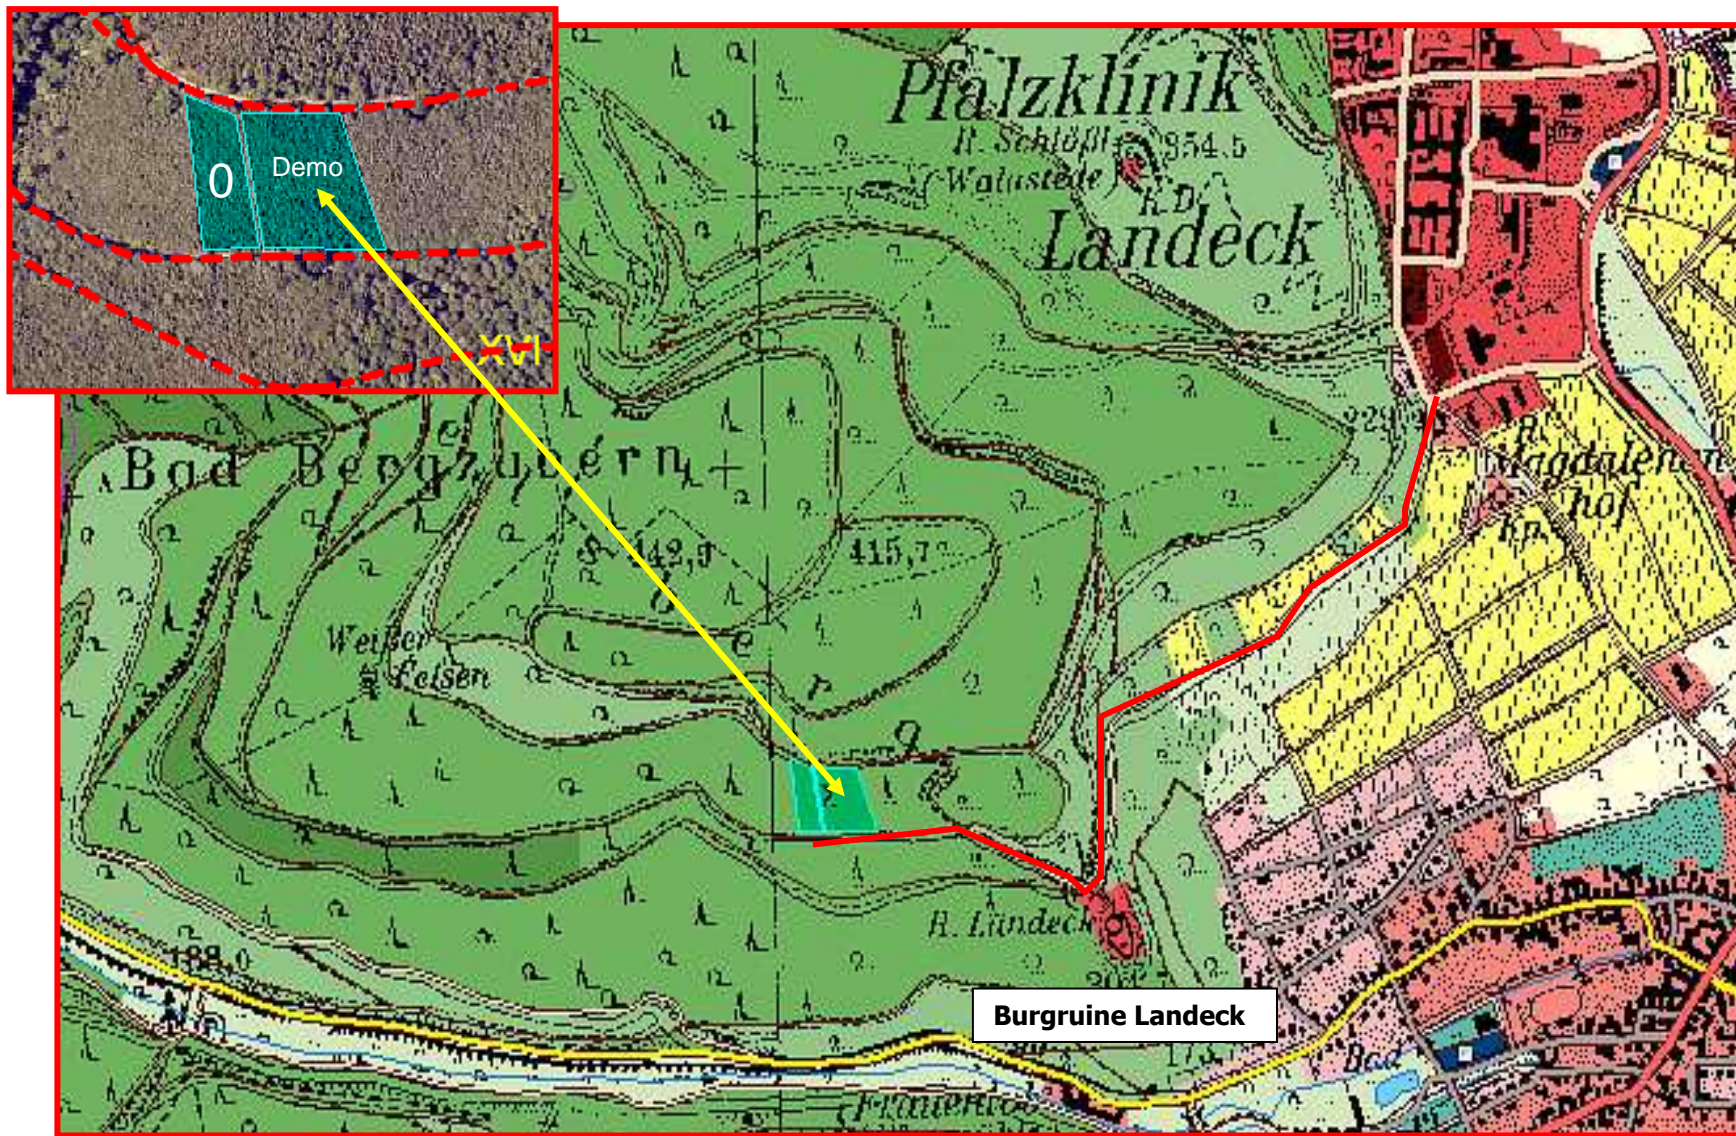

WDF_Annweiler_Ki1

K
i
e
r
e

WDF_Annweiler_Ki1

WDF_Annweiler_Bu1

Baum Nr.52

Nullfläche

- ❖ Gesamtgröße der Fläche: **1,0 ha**
- ❖ Entstehung: **1976** aus Pflanzung
- ❖ Anlage der Fläche: April **2004**
- ❖ Ausleseebäume je Hektar: **53**
- ❖ mittlerer BHD Frühjahr 2004: **14,8 cm**
(Nullfläche: **14,3 cm**)
- ❖ mittlerer BHD Herbst 2015: **24,5 cm**
(Nullfläche: **18,4 cm**)
- ❖ jährlicher BHD Zuwachs: **0,81 cm**
(Nullfläche: **0,34 cm**)
- ❖ bisherige Anzahl der Eingriffe: **4**
- ❖ bisher entnommene Bedränger je Auslesebaum: **27,4**
- ❖ bisher entnommene Holzmasse: **91 Efm/ha**

Die Kiefern- Demofläche liegt im Revier Klingenmünster des Forstamtes Annweiler. Zuständiger Revierleiter ist Herr Gerhard Hoffmann.

Weitere Kiefer-Demoflächen in Rheinland-Pfalz:

- WDF_Kaiserslautern_Ki1
- WDF_Otterberg_Ki1
- WDF_Bienwald_Ki1
- WDF_Hinterweidenthal_Ki1
- WDF_Johanniskreuz_Ki1
- WDF_Wasgau_Ki1
- WDF_Westrich_Ki1
- WDF_Kastellaun_Ki1